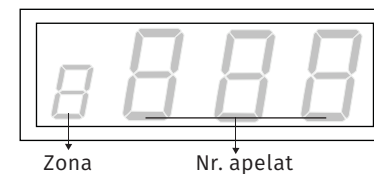

Parti si functii

Vedere din stanga

- 1 - Port alimentare
- 2 - Audio Out
- 3 - Difuzor
- 4- Buton Function
- 5 - Buton Select

- 6 - Buton Adjust
- 7 - Buton Confirm
- 9 - Antena

Observatii

EEE FAC OBIECTUL UNEI
COLECTARI SEPARATE