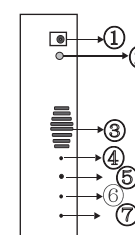

Y-303B

Receptor fix cu indicare luminoasa si sonora

Imagine

Descriere

Y-303B este un receptor fix cu indicare luminoasa si sonora. Coada de asteptare este de 10 apeluri, iar volum si sunetele de apel sunt reglabile. Afisajul LED are 3 caractere alfanumerice. Apelurile pot fi anulate fie de pe statia de apelare sau direct de pe receptor.

LED-urile luminoase permit citirea numarului afisat pe ecran de la o distanta de aproximativ 40 de metri in spatii inchise.

Specificatii tehnice

• Tip	Afisaj apel
• Tip ecran	LED, 3 caractere alfanumerice
• Istoric apeluri	10
• Apeluri afisate simultan	1
• Programare	taste
• Alerte	volum reglabil
• Putere audio	2 W
• Grad de protectie IP	IP43
• Frecventa	433 MHz
• Modulatie:	ASK
• Sensibilitate	110 dB
• Material	Metal, ABS
• Tensiune de alimentare	12 Vcc
• Consum	130 - 660 mA
• Temperatura	-10°C ~ +55 °C
• Dimensiuni	420(L) x 152(H) x 40(A) mm
• Masa bruta:	1.75kg

Parti si functii

Vedere din stanga

Vedere din dreapta

- 1 - Port alimentare
- 2 - Audio Out
- 3 - Difuzor
- 4- Buton Function
- 5 - Buton Select

- 6 - Buton Adjust
- 7 - Buton Confirm
- 9 - Antena

Observatii