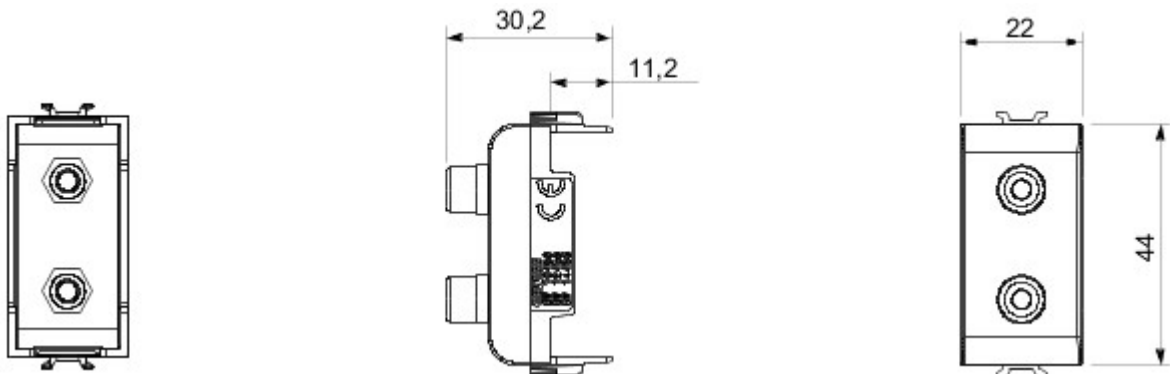

Gamă variată de comutatoare, prize de energie (conforme cu standardele naționale și internaționale), prize de date, aparate pentru gestionarea controlului climatizării, confort, semnalizarea alarmelor tehnice, iluminat de urgență. Aparatele module Chorus sunt disponibile în patru culori - alb lucios, negru satin, titan vopsit și ivoire lucios - și în diferite modularități, respectiv 1/2, 1, 2 și 3 module. Datorită suporturilor de cadru pentru dozele rectangulare, pătrate și rotunde, aparatele permit crearea unui număr infinit de combinații cu gama de rame Chorus.

Categorie	Conector	Descriere	RCA dublu
Culoare	Glossy white	Standard	EN 60958-3
Nr. module	1	Electrocod	3720
Material	Tehnopolimer		

### DIMENSIONAL