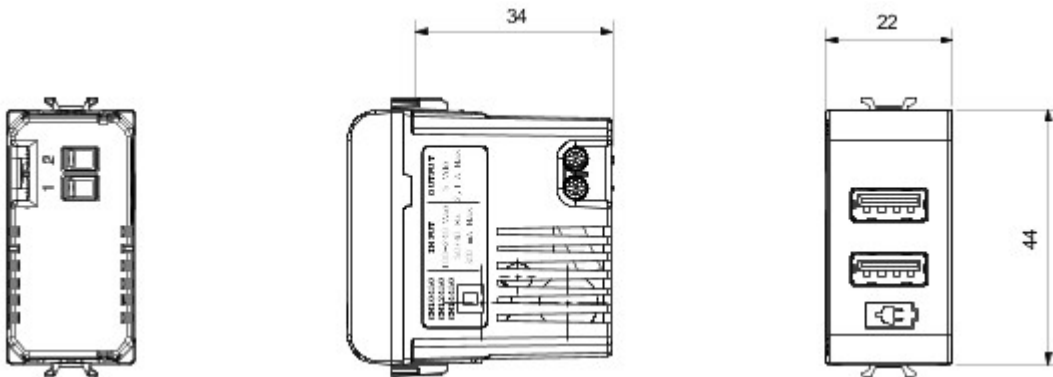

Gamă variată de comutatoare, prize de energie (conforme cu standardele naționale și internaționale), prize de date, aparate pentru gestionarea controlului climatizării, confort, semnalizarea alarmelor tehnice, iluminat de urgență. Aparatele module Chorus sunt disponibile în patru culori - alb lucios, negru satin, titan vopsit și ivoire lucios - și în diferite modularități, respectiv 1/2, 1, 2 și 3 module. Datorită suporturilor de cadru pentru dozele rectangulare, pătrate și rotunde, aparatele permit crearea unui număr infinit de combinații cu gama de rame Chorus.

Categorie	USB power supply	Culoare	Negru satinat
Tensiune de ieșire	5V dc	Curent maxim furnizat	2,1 A
Standard	IEC 62368-1:2018; EN 61000-6-1; EN 61000-6-3	Terminale de cablare	Cu șuruburi
Capacitate strângere terminal cabluri flexibile (mm2)	min. 1 - max. 2x1,5	Capacitate strângere terminal cabluri rigide (mm2)	min. 1 - max. 2x1,5
Nr. module	1	Electrocod	0144

DIMENSIONAL

STANDARDS/APPROVALS

GEWISS S.p.A. Via A. Volta, 1
24069 Cenate Sotto - Bergamo - Italy
tel. +39 035 94 61 11 fax +39 035 94 69 09

www.gewiss.com
sat@gewiss.com
Last update 05/10/2022

Data, measures, designs and pictures are shown only as informative purposes, and could be changed without previous notice