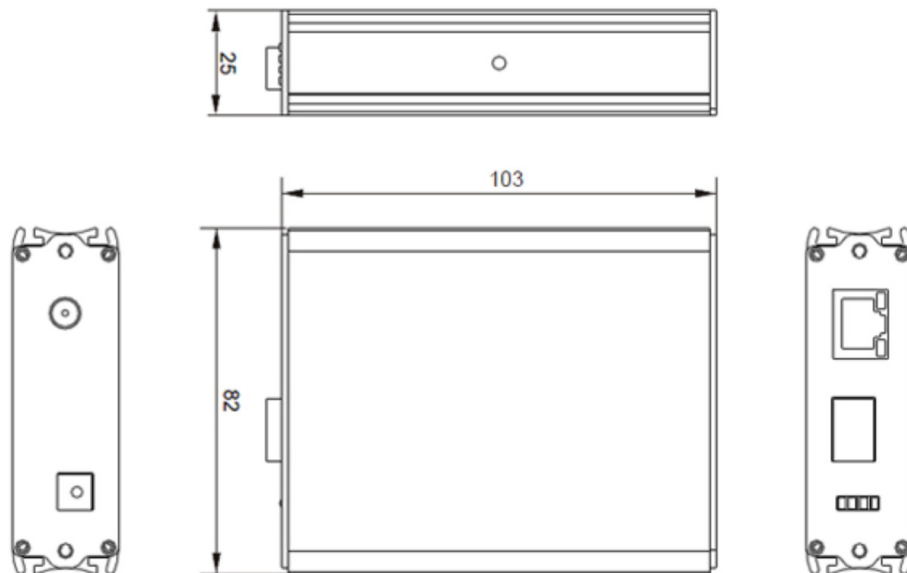

Specificatii

ALIMENTARE	Tensiune de alimentare	12-24Vcc (sursa inclusa)
	Consum maxim	<5W
PORT ETHERNET	Porturi ethernet	10/100/1000Mbps Base-T
	Distanta de transmisie	0-100m
PORT FIBRA	Port fibra	LC, SFP, Single Fiber sau Dual Fiber
	Latime de banda	1.25Gbps
	Distanta de transmisie	Depinde de performantele modulului SFP
STANDARD	Standart Ethernet	IEEE802.3, IEEE802.3u, IEEE802.3ab/z, 10/100/1000Mbps Base-T si 1000Mbps Base-X, IEEE802.3X
INDICATORI STATUS	Indicator alimentare	1 x LED rosu
	Indicatori SFP	3 x LED verde (Link, SD, FED)
	Indicatori Ethernet	1 x LED verde
PROTECTIE SUPRATENSIEUNE	Sursa de alimentare	6KV, IEC1000-4-5
	ESD	Descarcare la contact: 6KV Descarcare prin aer: 8KV IEC61000-4-2
MEDIU DE LUCRU	Temperatura de lucru	-40°C ~ +75°C
	Temperatura de depozitare	-40°C ~ +85°C
	Umiditate (fara condensare)	0 ~ 95%, fara condensare
CARACTERISTICI MECANICE	Dimensiuni	103(L) × 82(l) × 25(A) mm
	Carcasa	Metal
	Culoare	Negru
	Masa bruta	0.16 kg

Parti si functii

ATENIE!!!

Este obligatorie conectarea bornei de impamantare a echipamentului!

Aplicatie

Continut pachet

• Convertor media	1 buc.
• Sursa alimentare 12Vcc/1A	1 buc.
• Cablu alimentare	1 buc.
• Accesorii montare	1 set
• Manual de utilizare	1 buc.

Dimensiuni

Observatii

EEE FAC OBIECTUL UNEI
COLECTARI SEPARATE