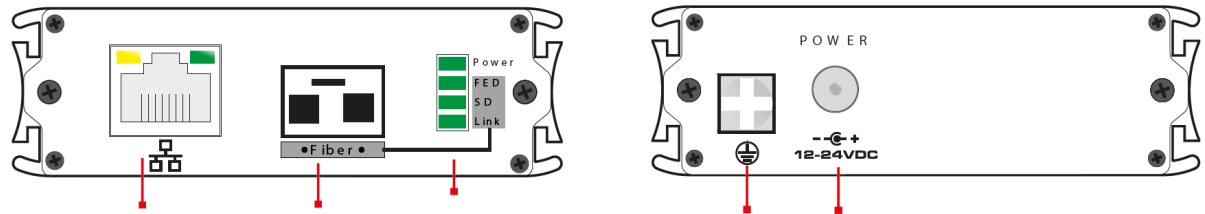

Parti si functii

ATENIE!!!

Este obligatorie conectarea bornei de impamantare a echipamentului!