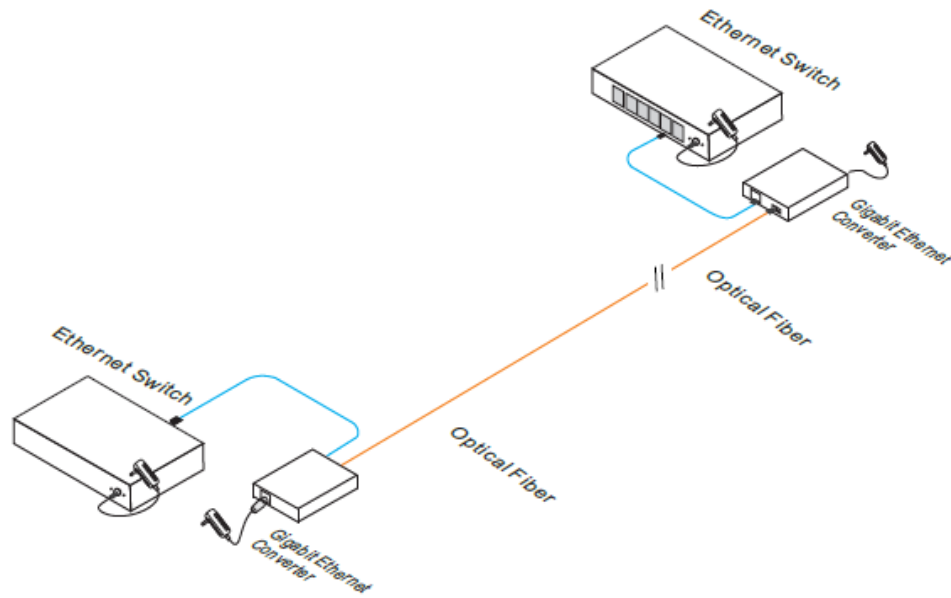

Suporta conexiuni de retea 10/100/1000Mbps Ethernet si 1.25Gbps SFP. Folosit in aplicatii de supraveghere video IP, interfonie IP, retele de calculatoare, etc.

Caracteristici

- Port SFP 1.25Gbps si port retea 10/100/1000Mbps
- Foloseste modul optic SFP, suport hot-plug, distanta de transmisie in functie de modulul optic utilizat
- Compatibil cu standardele ethernet IEEE 802.3, IEEE 802.3u, IEEE 802.3ab/z
- Suporta 10/100/1000Mbps full/half duplex auto, MDI/MDIX auto
- Protectie excelenta la descarcari electrostatice, protectie antistatica si anti-interferente
- LED status dinamic, ce ofera date in timp real despre status si informatii pentru depanare
- Carcasa MIT compacta, instalare in rack MIT sau pe perete

Specificatii

ALIMENTARE	Tensiune de alimentare	12-24Vcc (sursa inclusa)
	Consum maxim	<5W
PORT ETHERNET	Porturi ethernet	10/100/1000Mbps Base-T
	Distanta de transmisie	0-100m
PORT FIBRA	Port fibra	LC, SFP, Single Fiber sau Dual Fiber
	Latime de banda	1.25Gbps
	Distanta de transmisie	Depinde de performantele modulului SFP
STANDARD	Standart Ethernet	IEEE802.3, IEEE802.3u, IEEE802.3ab/z, 10/100/1000Mbps Base-T si 1000Mbps Base-X, IEEE802.3X
INDICATORI STATUS	Indicator alimentare	1 x LED rosu
	Indicatori SFP	3 x LED verde (Link, SD, FED)
	Indicatori Ethernet	1 x LED verde
PROTECTIE SUPRATENSIEUNE	Sursa de alimentare	6KV, IEC1000-4-5
	ESD	Descarcare la contact: 6KV Descarcare prin aer: 8KV IEC61000-4-2
MEDIU DE LUCRU	Temperatura de lucru	-40°C ~ +75°C
	Temperatura de depozitare	-40°C ~ +85°C
	Umiditate (fara condensare)	0 ~ 95%, fara condensare
CARACTERISTICI MECANICE	Dimensiuni	103(L) × 82(l) × 25(A) mm
	Carcasa	Metal
	Culoare	Negru
	Masa bruta	0.16 kg

Parti si functii

ATENIE!!!

Este obligatorie conectarea bornei de impamantare a echipamentului!

Aplicatie

Continut pachet

• Convertor media	1 buc.
• Sursa alimentare 12Vcc/1A	1 buc.
• Cablu alimentare	1 buc.
• Accesorii montare	1 set
• Manual de utilizare	1 buc.