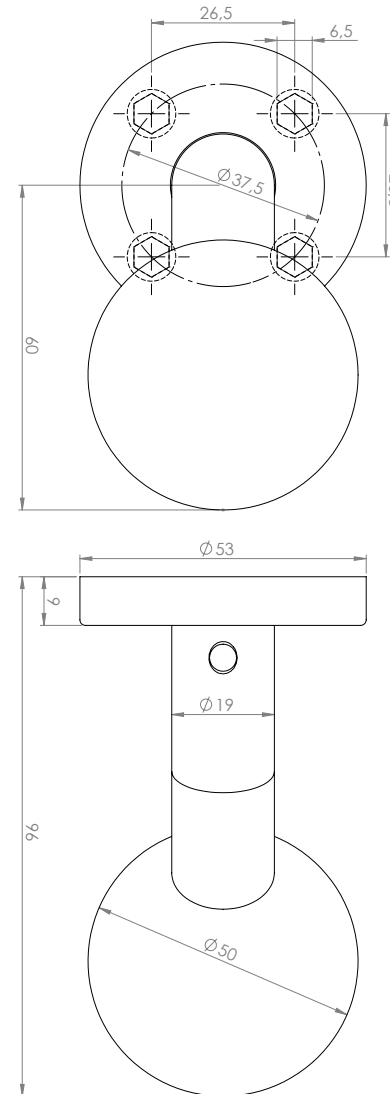

# YH-S45R

Maner cu buton fix inclinat la 45°, cu rozeta rotunda

## Descriere

YH-S450 este un buton fix inclinat la 45° si cu rozeta rotunda.

## Specificatii tehnice

•Material:	Inox
•Lungime:	96 [mm]
•Diametru buton:	50 [mm]
•Inclinare fata de axul manerului:	45°

## Dimensiuni