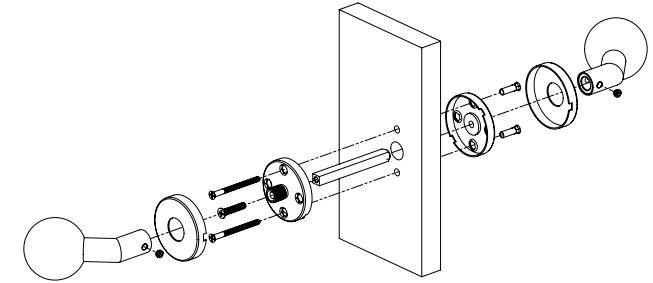

Schema de instalare

Observatii

EEE FAC OBIECTUL UNEI
COLECTARI SEPARATE