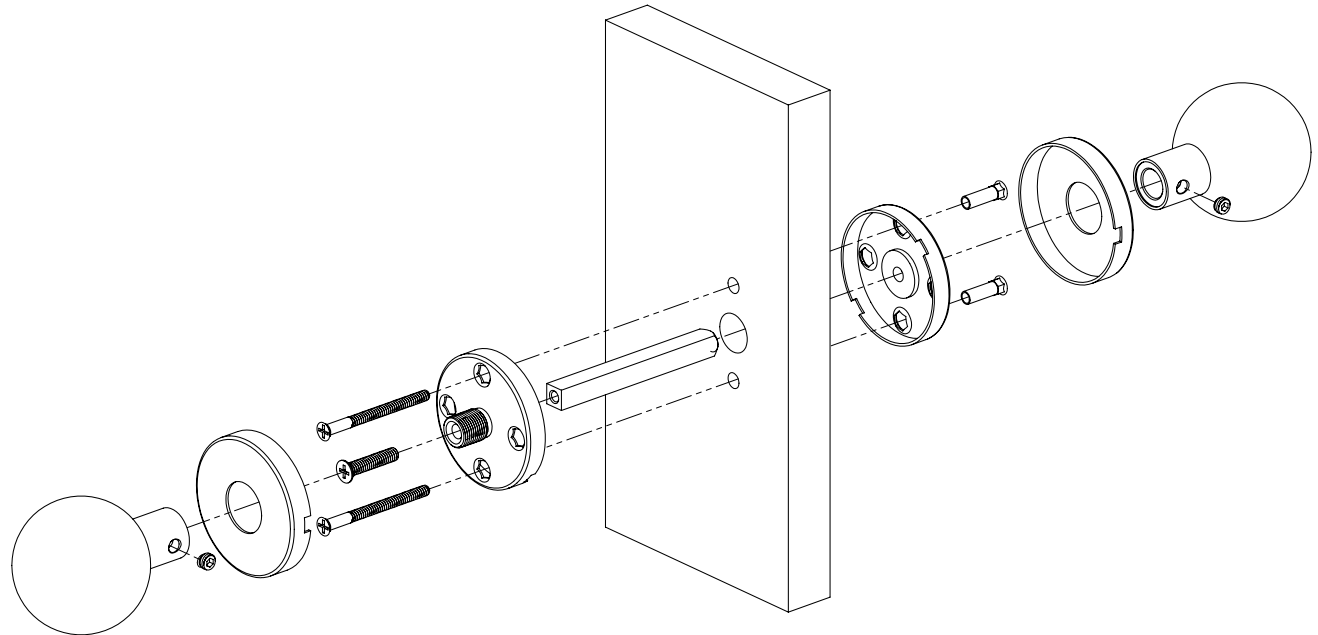

YH-S90R

Maner cu buton fix drept, cu rozeta rotunda

Imagine

Descriere

YH-S450 este un buton fix drept si cu rozeta rotunda.

Specificati tehnice

•Material:	Inox
•Lungime:	76.5 [mm]
•Diametru buton:	50 [mm]
•Inclinare fata de axul manerului:	90°

Dimensiuni

Schema de instalare

Observatii

EEE FAC OBIECTUL UNEI
COLECTARI SEPARATE