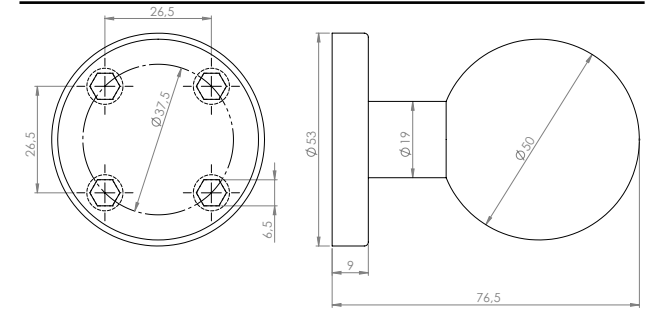

YH-S90R

Maner cu buton fix drept, cu rozeta rotunda

Imagine

Descriere

YH-S450 este un buton fix drept si cu rozeta rotunda.

Specificati tehnice

•Material:	Inox
•Lungime:	76.5 [mm]
•Diametru buton:	50 [mm]
•Inclinare fata de axul manerului:	90°

Dimensiuni

Schema de instalare

Observatii

EEE FAC OBIECTUL UNEI
COLECTARI SEPARATE