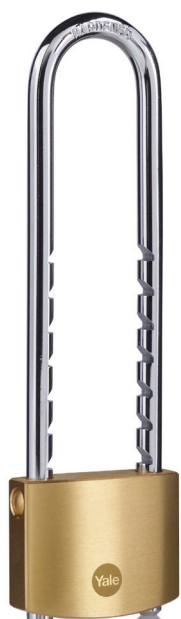

Pentru mai multe informații despre produsele noastre, vizitați:

www.yalelock.ro

Yale Romania

ASSA ABLOY România
Preciziei nr.5
sector 6, București

Standard

Lacăte din alamă

Lacătele Yale din alamă au fost construite bazându-se pe cei 180 de ani de experiență, cu un design exclusiv Yale, fiind supuse unor teste riguroase. Potrivite pentru vestiarul de la sala de fitness, trusa de unelte sau alte bunuri pe care vrei să le ții în siguranță la interior. Lacătele noastre sunt disponibile în 10 mărimi diferite, cu 3 chei și sunt disponibile cu o lungime a verigii standard sau lungă pentru a se potrivi nevoilor tale. Yale are grijă de lucrurile tale, tu te ocupi de restul.

Potrivite pentru

Interior

Vestiare

Trusă unelte

Rucsac

Y110B/50/126/1

Y110B/40/122/1

Y110B/60/132/1

Standard

Lacăte din alamă

Descriere	Lacăt alamă 40mm	Lacăt alamă 50mm	Lacăt alamă 50mm verigă ajustabilă pk 1	Lacăt alamă 60mm	Lacăt alamă 70mm
Cod produs	Y110B/40/122/1	Y110B/50/126/1	Y110B/50/155/1	Y110B/60/132/1	Y110B/70/137/1
Puncte blocare	Dublă	Dublă	Dublă	Dublă	Dublă
Material corp	Alamă	Alamă	Alamă	Alamă	Alamă
Material verigă	Oțel întărit	Oțel întărit	Oțel întărit	Oțel întărit	Oțel întărit
Deschidere verticală verigă	22mm	29.5mm	58.1 - 152.6mm	31mm	41mm
Deschidere orizontală verigă	22mm	27.5mm	27.5mm	32mm	37mm
Greutate cu chei (grame)	275g	300g	375g	425g	610g
Dimensiuni (mm)	W: 40 H: 34.8 D: 14 Ø verigă: 6.3	W: 50 H: 40.7 D: 17 Ø verigă: 8	W: 50 H: 17 D: 42.2 Ø verigă: 8	W: 60 H: 47.1 D: 18 Ø verigă: 10	W: 70 H: 54.1 D: 20 Ø verigă: 11
Rezistența la coroziune	96h	96h	240h	96h	96h
Chei	3	3	3	3	3
Pini	cilindru cu 5 pini	cilindru cu 5 pini	cilindru cu 5 pini	cilindru cu 5 pini	cilindru cu 5 pini
Rating CEN	1	2	2	2	2