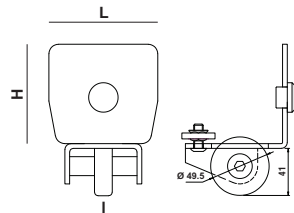

**+ SISTEM
ROLE**

COD	7010
Lungime (L)	280
Inaltime (H)	172
Latime (l)	150

**+ RULMENT
CAPAT SINA**

COD	7020
Lungime (L)	100
Inaltime (H)	89
Latime (l)	65

**+ OPRITOR
CAPAT CURSA**

COD	7030
Lungime (L)	134
Inaltime (H)	69
Latime (l)	115

**+ GHIDAJ SUPERIOR
REGLABIL**

COD	225.4.17
Lungime (L)	0
Inaltime (H)	0
Latime (l)	0

**+ SINA ZINCATA
RANFORSATA**

COD	P.77Z
Lungime (L)	12 (m)
Inaltime (H)	90
Latime (l)	100

SERIA 7000 Poarta: G = 800 Kg / L = 9 m

Greystir
Accesorii pentru Porti Autoportante

- LEGENDA**
L x H x l : Dimensiuni fundatie
D : Deschidere poarta
1 : Sistem cu 5 role transport
2 : Rulment capat sina
3 : Opritor capat cursa
4 : Ghidaj superior reglabil
5 : Sina zincata ranforsata

FUNDATIE (m)

D	S	Lungime (L)	Adancime (H)	Latime (l)
8	12	4.5	0.9	0.5
9	13	4.5	0.9	0.5
10	15	5.5	0.9	0.5