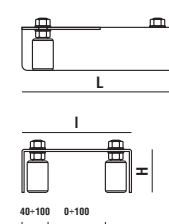

**+ SISTEM
ROLE**

COD	7010
Lungime (L)	280
Inaltime (H)	172
Latime (l)	150

**+ RULMENT
CAPAT SINA**

COD	7020
Lungime (L)	100
Inaltime (H)	89
Latime (l)	65

**+ OPRITOR
CAPAT CURSA**

COD	7030
Lungime (L)	134
Inaltime (H)	69
Latime (l)	115

**+ GHIDAJ SUPERIOR
REGLABIL**

COD	225.4.17
Lungime (L)	0
Inaltime (H)	0
Latime (l)	0

**+ SINA ZINCATA
RANFORSATA**

COD	P.77Z
Lungime (L)	12 (m)
Inaltime (H)	90
Latime (l)	100

SERIA 7000 Poarta: G = 800 Kg / L = 9 m

Greystir
Accesorii pentru Porti Autoportante

- LEGENDA**
L x H x l : Dimensiuni fundatie
D : Deschidere poarta
1 : Sistem cu 5 role transport
2 : Rulment capat sina
3 : Opritor capat cursa
4 : Ghidaj superior reglabil
5 : Sina zincata ranforsata

FUNDATIE (m)

D	S	Lungime (L)	Adancime (H)	Latime (l)
8	12	4.5	0.9	0.5
9	13	4.5	0.9	0.5
10	15	5.5	0.9	0.5