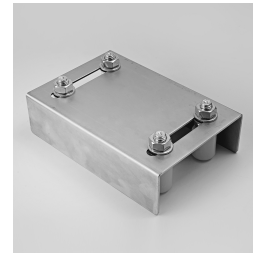

**+ SISTEM
ROLE**

COD	7010
Lungime (L)	280
Inaltime (H)	172
Latime (l)	150

**+ RULMENT
CAPAT SINA**

COD	7020
Lungime (L)	100
Inaltime (H)	89
Latime (l)	65

**+ OPRITOR
CAPAT CURSA**

COD	7030
Lungime (L)	134
Inaltime (H)	69
Latime (l)	115

**+ GHIDAJ SUPERIOR
REGLABIL**

COD	225.4.17
Lungime (L)	0
Inaltime (H)	0
Latime (l)	0

**+ SINA ZINCATA
RANFORSATA**

COD	P.77Z
Lungime (L)	12 (m)
Inaltime (H)	90
Latime (l)	100

SERIA 7000 Poarta: G = 800 Kg / L = 9 m

Greystir
Accesorii pentru Porti Autoportante

- LEGENDA**
L x H x l : Dimensiuni fundatie
D : Deschidere poarta
1 : Sistem cu 5 role transport
2 : Rulment capat sina
3 : Opritor capat cursa
4 : Ghidaj superior reglabil
5 : Sina zincata ranforsata