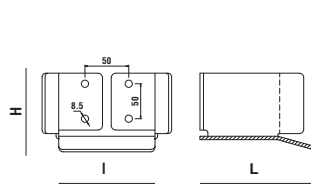

**+ SISTEM
ROLE**

COD	7010
Lungime (L)	280
Inaltime (H)	172
Latime (l)	150

**+ RULMENT
CAPAT SINA**

COD	7020
Lungime (L)	100
Inaltime (H)	89
Latime (l)	65

**+ OPRITOR
CAPAT CURSA**

COD	7030
Lungime (L)	134
Inaltime (H)	69
Latime (l)	115

**+ GHIDAJ SUPERIOR
REGLABIL**

COD	225.4.17
Lungime (L)	0
Inaltime (H)	0
Latime (l)	0

**+ SINA ZINCATA
RANFORSATA**

COD	P.77Z
Lungime (L)	12 (m)
Inaltime (H)	90
Latime (l)	100

SERIA 7000 Poarta: G = 800 Kg / L = 9 m

Greystir
Accesorii pentru Porti Autoportante

- LEGENDA**
L x H x l : Dimensiuni fundatie
D : Deschidere poarta
1 : Sistem cu 5 role transport
2 : Rulment capat sina
3 : Opritor capat cursa
4 : Ghidaj superior reglabil
5 : Sina zincata ranforsata

FUNDATIE (m)

D	S	Lungime (L)	Adancime (H)	Latime (l)
8	12	4.5	0.9	0.5
9	13	4.5	0.9	0.5
10	15	5.5	0.9	0.5