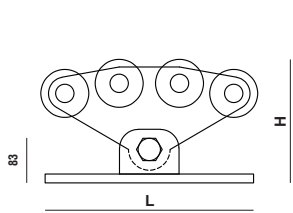

**+ SISTEM
ROLE**

COD	7010
Lungime (L)	280
Inaltime (H)	172
Latime (l)	150

**+ RULMENT
CAPAT SINA**

COD	7020
Lungime (L)	100
Inaltime (H)	89
Latime (l)	65

**+ OPRITOR
CAPAT CURSA**

COD	7030
Lungime (L)	134
Inaltime (H)	69
Latime (l)	115

**+ GHIDAJ SUPERIOR
REGLABIL**

COD	225.4.17
Lungime (L)	0
Inaltime (H)	0
Latime (l)	0

**+ SINA ZINCATA
RANFORSATA**

COD	P.77Z
Lungime (L)	12 (m)
Inaltime (H)	90
Latime (l)	100

SERIA 7000 Poarta: G = 800 Kg / L = 9 m

Greystir
Accesorii pentru Porti Autoportante

- LEGENDA**
L x H x l : Dimensiuni fundatie
D : Deschidere poarta
1 : Sistem cu 5 role transport
2 : Rulment capat sina
3 : Opritor capat cursa
4 : Ghidaj superior reglabil
5 : Sina zincata ranforsata

FUNDATIE (m)

D	S	Lungime (L)	Adancime (H)	Latime (l)
8	12	4.5	0.9	0.5
9	13	4.5	0.9	0.5
10	15	5.5	0.9	0.5