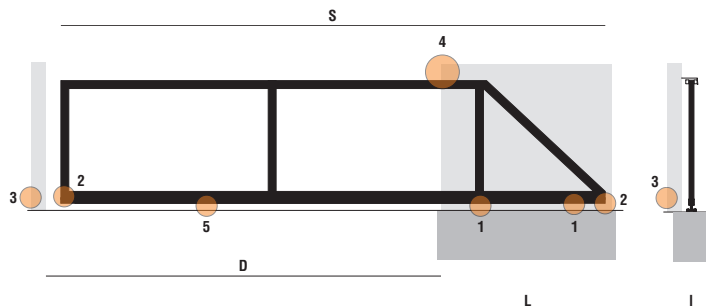

**+ SISTEM
ROLE**

COD	7010
Lungime (L)	280
Inaltime (H)	172
Latime (l)	150

**+ RULMENT
CAPAT SINA**

COD	7020
Lungime (L)	100
Inaltime (H)	89
Latime (l)	65

**+ OPRITOR
CAPAT CURSA**

COD	7030
Lungime (L)	134
Inaltime (H)	69
Latime (l)	115

**+ GHIDAJ SUPERIOR
REGLABIL**

COD	225.4.17
Lungime (L)	0
Inaltime (H)	0
Latime (l)	0

**+ SINA ZINCATA
RANFORSATA**

COD	P.77Z
Lungime (L)	12 (m)
Inaltime (H)	90
Latime (l)	100

SERIA 7000 Poarta: G = 800 Kg / L = 9 m

Greystir
Accesorii pentru Porti Autoportante

- LEGENDA**
L x H x l : Dimensiuni fundatie
D : Deschidere poarta
1 : Sistem cu 5 role transport
2 : Rulment capat sina
3 : Opritor capat cursa
4 : Ghidaj superior reglabil
5 : Sina zincata ranforsata

FUNDATIE (m)

D	S	Lungime (L)	Adancime (H)	Latime (l)
8	12	4.5	0.9	0.5
9	13	4.5	0.9	0.5
10	15	5.5	0.9	0.5