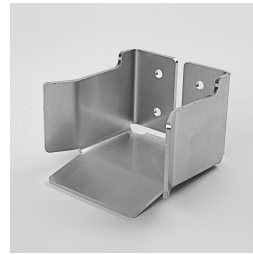

**+ SISTEM
ROLE**

COD	7010
Lungime (L)	280
Inaltime (H)	172
Latime (l)	150

**+ RULMENT
CAPAT SINA**

COD	7020
Lungime (L)	100
Inaltime (H)	89
Latime (l)	65

**+ OPRITOR
CAPAT CURSA**

COD	7030
Lungime (L)	134
Inaltime (H)	69
Latime (l)	115

**+ GHIDAJ SUPERIOR
REGLABIL**

COD	225.4.17
Lungime (L)	0
Inaltime (H)	0
Latime (l)	0

**+ SINA ZINCATA
RANFORSATA**

COD	P.77Z
Lungime (L)	12 (m)
Inaltime (H)	90
Latime (l)	100

SERIA 7000 Poarta: G = 800 Kg / L = 9 m

Greystir
Accesorii pentru Porti Autoportante

- LEGENDA**
L x H x l : Dimensiuni fundatie
D : Deschidere poarta
1 : Sistem cu 5 role transport
2 : Rulment capat sina
3 : Opritor capat cursa
4 : Ghidaj superior reglabil
5 : Sina zincata ranforsata