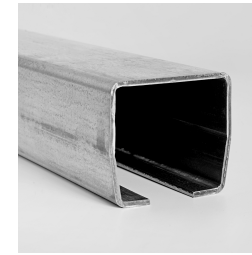

**+ SISTEM
ROLE**

COD	7010
Lungime (L)	280
Inaltime (H)	172
Latime (l)	150

**+ RULMENT
CAPAT SINA**

COD	7020
Lungime (L)	100
Inaltime (H)	89
Latime (l)	65

**+ OPRITOR
CAPAT CURSA**

COD	7030
Lungime (L)	134
Inaltime (H)	69
Latime (l)	115

**+ GHIDAJ SUPERIOR
REGLABIL**

COD	225.4.17
Lungime (L)	0
Inaltime (H)	0
Latime (l)	0

**+ SINA ZINCATA
RANFORSATA**

COD	P.77Z
Lungime (L)	12 (m)
Inaltime (H)	90
Latime (l)	100

SERIA 7000 Poarta: G = 800 Kg / L = 9 m

Greystir
Accesorii pentru Porti Autoportante

- LEGENDA**
L x H x l : Dimensiuni fundatie
D : Deschidere poarta
1 : Sistem cu 5 role transport
2 : Rulment capat sina
3 : Opritor capat cursa
4 : Ghidaj superior reglabil
5 : Sina zincata ranforsata