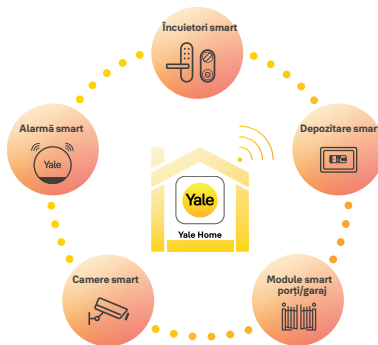

Oferă acces persoanelor de încredere folosind aplicația Yale Home pentru smartphone și vezi când ușa ta este accesată, mulțumită fluxului detaliat de activități. Oferă oaspeților mai multe accesorii fără cheie, cum ar fi Yale Dot sau tastatura inteligentă Yale.

Interoperabilitate

Funcționează perfect cu alte produse Yale și cu parteneri de top, cum ar fi asistenții vocali, Airbnb și Philips Hue.

- Acces fără cheie
- Flux activități
- Notificări în timp real
- Gestionarea oaspeților
- Multiple opțiuni de acces
- Conectează și controlează toate produsele tale Yale inteligente dintr-o singură aplicație

Smart împreună

Funcționează cu parteneri smart de top și asistenți vocali.

PHILIPS

hue personal wireless lighting

Conectează cu:

Conectează alte produse din ecosistemul nostru Yale Smart Security pentru a deschide și mai multe posibilități. Consultă site-ul pentru mai multe informații.

Cum funcționează:

Descarcă aplicația noastră gratuită Yale Home pentru iOS și Android.

Yale Home

Apple, sigla Apple și iPhone sunt mărci comerciale ale Apple Inc., înregistrate în S.U.A. și în alte țări și regiuni. App Store este o marcă de serviciu a Apple Inc.