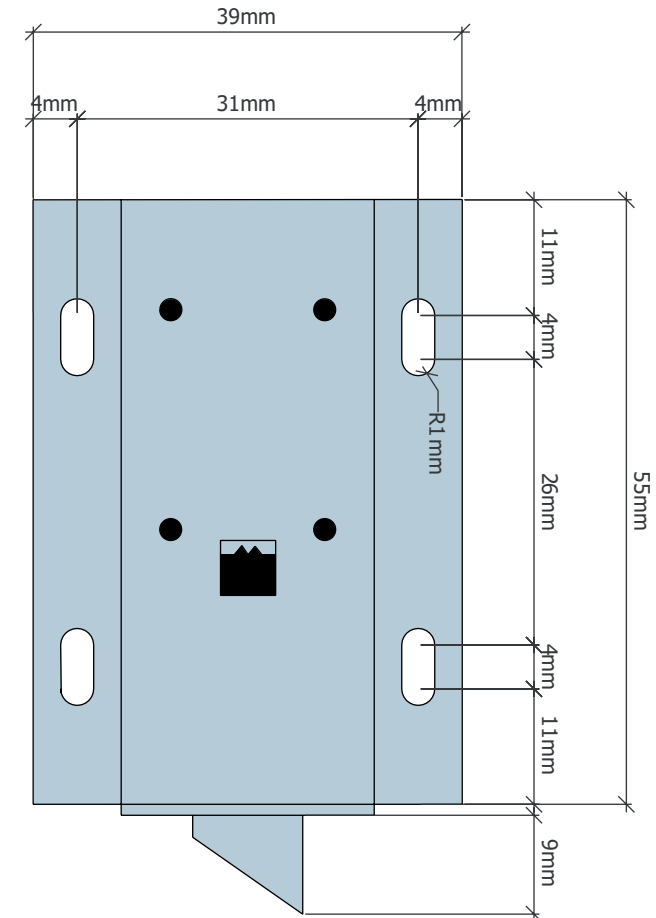

Dimensiuni

Observatii

EEE FAC OBIECTUL UNEI
COLECTARI SEPARATE