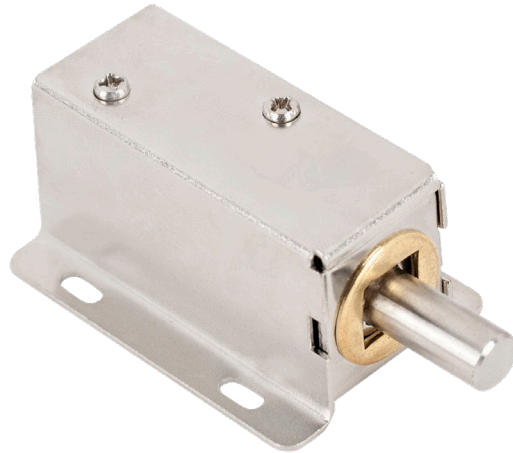

YE-302B-M

Incuietoare electromecanica din metal cu bolt, pentru usi de vestiare

Imagine

Descriere

YE-302B-m este o incuietoare electromecanica din metal, fail-secure, cu bolt, recomandata pentru instalarea pe usi de dimensiuni reduse (vestiare, dulapuri, sertare etc).

Specificatii

- Tensiune de alimentare: 12 Vcc
- Consum: 850 mA
- Rezistenta bobina: 14 Ω
- Functionare: Fail-secure
- Forta de retragere: 1.5 N
- Actionare: Impuls **1-5 secunde**
- Montare: Aplicata
- Material: Metal
- Temperatura: -40°C ~ +50°C
- Umiditate: 0~90% (fara condensare)
- Dimensiuni corp: 33(H) x 55(L) x 30(A) mm
- Dimensiuni bolt: 8(\varnothing) x 18(L) mm
- Masa bruta: 0.15kg