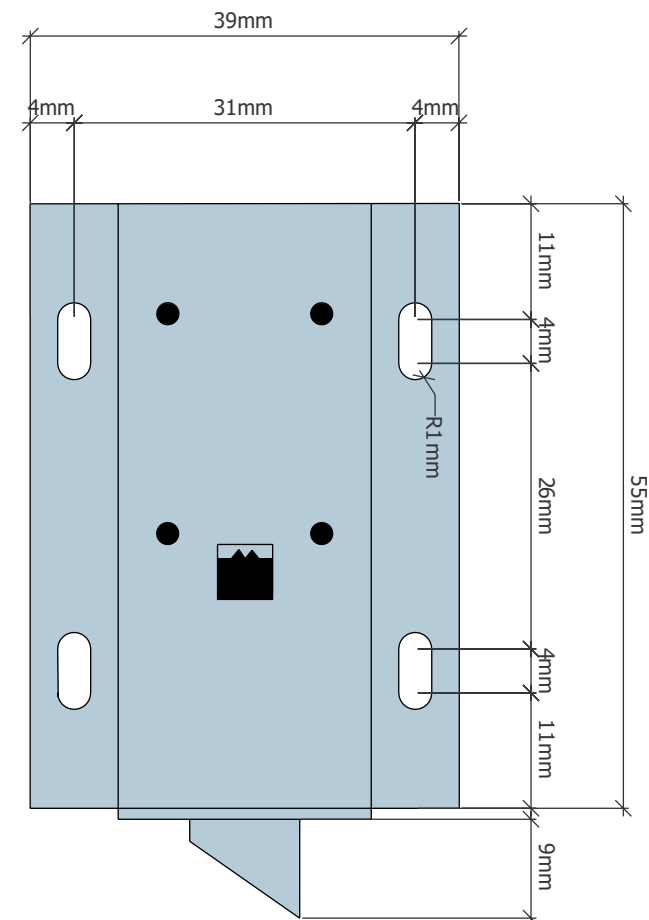

Dimensiuni

Observatii

EEE FAC OBIECTUL UNEI
COLECTARI SEPARATE