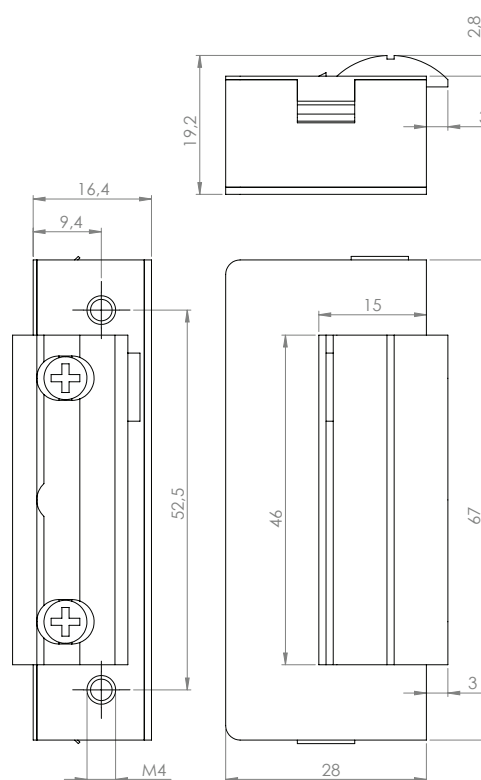

DORCAS-41AaF

Incuietoare electromecanica incastrabila de tip strike, fail-secure

Imagine

Descriere

DORCAS-41AaF este o incuietoare de tip strike, fail-secure, de dimensiuni reduse si forma simetrica. Avand zavorul radial, se preteaza pentru instalarea in tocuri de usa inguste.

Caracteristici

•Mod de functionare:	Impuls (Fail-Secure)
•Zavor ajustabil:	Da
•Zavor radial:	Da
•Memorie mecanica:	Da
•Montare la exterior:	Nu
•Rezistenta la foc:	Nu
•Monitorizare:	Nu
•Aplicabilitate:	usi de lemn, metal, PVC
•Accesorii compatibile:	EZR-25, EZH-25, EZH-4C, GX-INOX, F101-L, F102-R, GU-L, GU-R

Specificatii

• Tensiune de alimentare:	8-12 Vca/Vcc
• Curent absorbit:	700 mA
• Rezistenta bobina:	17 Ohm
• Forta de retinere:	3300 N (330 kgf)
• Montare:	incastrata
• Material:	metal
• Temperatura:	-15°C ~ 40°C
• Umiditate:	0~90% (fara condensare)
• Durata de viata:	300.000 de deschideri
• Dimensiuni:	67(H) x 16.4(l) x 28(A) mm
• Masa bruta:	0.15kg

Dimensiuni

Schema de montaj

Observatii

EEE FAC OBIECTUL UNEI
COLECTARI SEPARATE