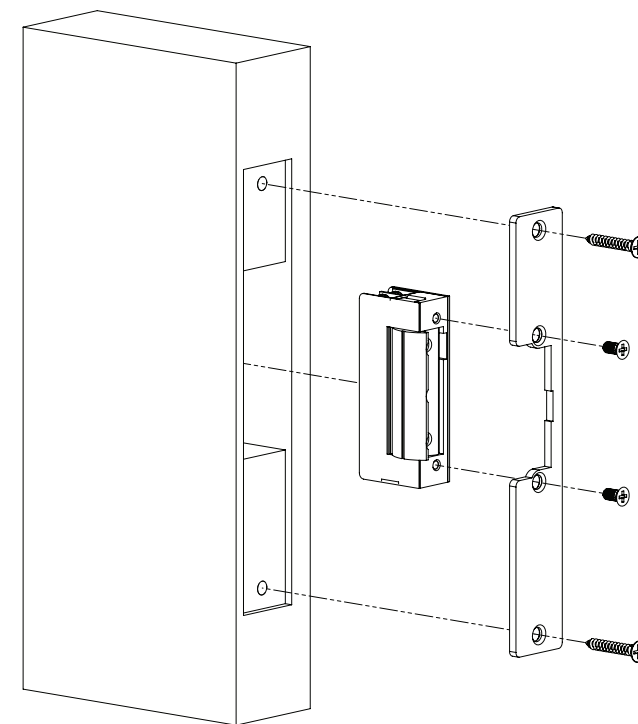

DORCAS-41AaF

Incuietoare electromecanica incastrabila de tip strike, fail-secure

Imagine

Descriere

DORCAS-41AaF este o incuietoare de tip strike, fail-secure, de dimensiuni reduse si forma simetrica. Avand zavorul radial, se preteaza pentru instalarea in tocuri de usa inguste.

Caracteristici

•Mod de functionare:	Impuls (Fail-Secure)
•Zavor ajustabil:	Da
•Zavor radial:	Da
•Memorie mecanica:	Da
•Montare la exterior:	Nu
•Rezistenta la foc:	Nu
•Monitorizare:	Nu
•Aplicabilitate:	usi de lemn, metal, PVC
•Accesorii compatibile:	EZR-25, EZH-25, EZH-4C, GX-INOX, F101-L, F102-R, GU-L, GU-R

Specificatii

• Tensiune de alimentare:	8-12 Vca/Vcc
• Curent absorbit:	700 mA
• Rezistenta bobina:	17 Ohm
• Forta de retinere:	3300 N (330 kgf)
• Montare:	incastrata
• Material:	metal
• Temperatura:	-15°C ~ 40°C
• Umiditate:	0~90% (fara condensare)
• Durata de viata:	300.000 de deschideri
• Dimensiuni:	67(H) x 16.4(l) x 28(A) mm
• Masa bruta:	0.15kg

Dimensiuni

Schema de montaj

Observatii

EEE FAC OBIECTUL UNEI
COLECTARI SEPARATE