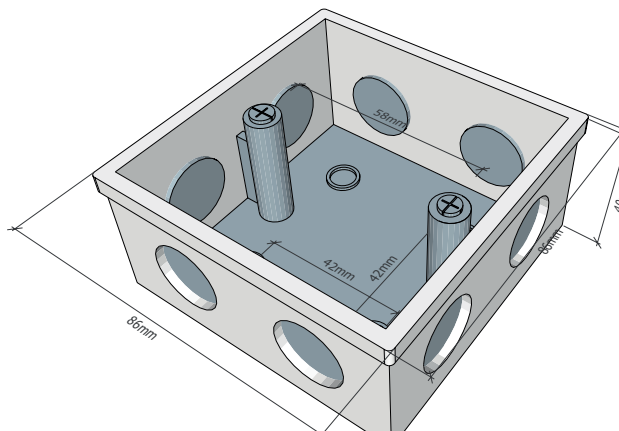

MBB-800B-PM

Doza pentru montarea incastrata a butoanelor din plastic

Imagine

Dimensiuni

YLI ETERNIT ACCES SRL
A.: HAIDUCULUI 3A, CLUJ-NAPOCA
T.: +40 264 484989
W.: www.yli.ro

MBB-800B-PM
Doza pentru montarea incastrata a
butoanelor din plastic
FISA TEHNICA

Caracteristici

- Montare: Incastrata
- Compatibilitate: PBK-812, PBK-812D
- Material: ABS
- Dimensiuni: 86(H) x 86(l) x 40(A) mm
- Masa bruta: 0.06 kg

Observatii

EEE FAC OBIECTUL UNEI
COLECTARI SEPARATE