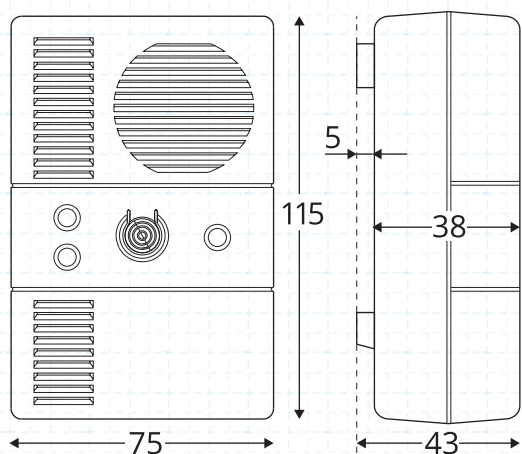

PREVENT [g] SPECIFICAȚII TEHNICE:

Senzor: Semiconductor

Tensiune de alimentare: 230V AC (-15%, +10%)
50/60Hz

Putere consumată : 3.2 VA

Gaz detectat: GPL

Interval de alarmare: 3% - 20% LIE

Prag de alarmare: 9% LIE

Timp de stabilizare inițial : 2 min 30 sec

Indicatori: LED Verde: Alimentare
LED Roșu: Alarma vizuală
LED Galben: continuu – defecțiune
intermitent la 10 sec – stare de veghe
BUZZER: alarmă sonoră – min. 85 dB la 1m

Durata de viață a senzorului: 5 ani

Valori nominale de contact releu:

8(2)A @ 250V AC SPDT

3A @ 250V AC SPST (opțional)

Temperatura de lucru: -10°C ÷ +40°C

Temperatura de depozitare: -20°C ÷ +50°C

Umiditate (fără condensare): 20% - 90% RH

Grad de protecție: IP 42

Carcasă: Material: ABS V0

Culoare: Alb

Dimensiuni: 115 x 75 x 43 mm (L x l x h)

Design simplu

- aspect plăcut, ușor de integrat într-un spațiu de locuit

Dedicat

- detectorul funcționează cu scopul de a detecta scăpări accidentale de gaz GPL la niveluri mult mai mici față de limita inferioară de explozie

Dublă alarmă

- în stare de alarmă furnizează un semnal vizual (LED roșu) și un semnal acustic (buzzer)

Comanda la distanță

- furnizează un semnal de ieșire pentru comanda unei electrovalve care întrerupe alimentarea cu gaz GPL

Configurabil

- construit astfel încât permite instalarea unui singur detector pe electrovalvă sau se pot instala mai multe detectoare pe aceeași electrovalvă

Auto diagnostic

- are în componență un sistem de auto-diagnostic pentru verificarea bunei funcționări a detectorului. LED-ul galben aprins continuu sau în impuls, sincronizat cu buzzerul indică o funcționare defectuoasă a detectorului

Test/Reset

- dotat cu butonul de Test/Reset cu dublă funcție: testare periodică a funcționării detectorului și întreruperea stării de alarmă când detectorul alarmează.

Mai multe informatii pe
www.primatech.ro

PRIMATECH
calitate în siguranță

Management System
ISO 9001:2015
ISO 14001:2015
ISO 45001:2018

www.tuv.com
ID 9105075849