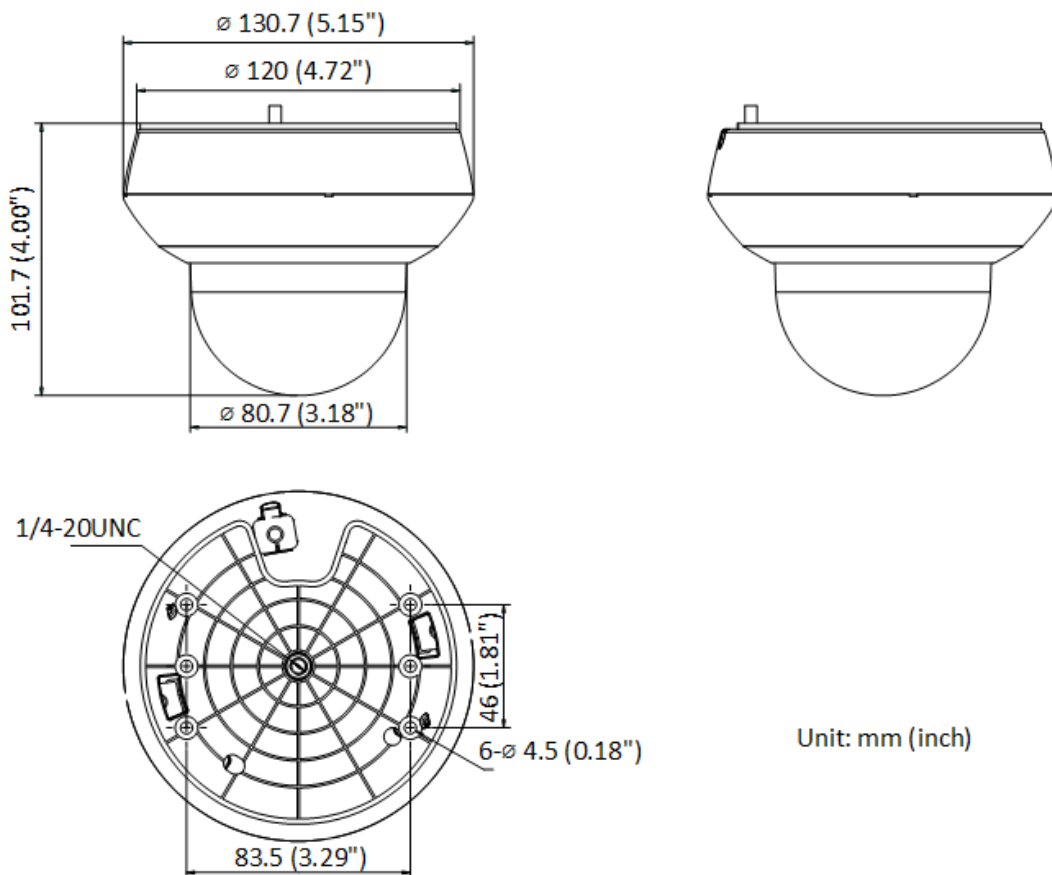

Dimension

Accessory

Optional

DS-1294ZJ-PT
Wall Mount

DS-1297ZJ
Pendant Mount
(extendable)

DS-1299ZJ
Pendant Mount

DS-1297ZJ-ES
Pendant Mount
(extendable)

DS-1297ZJ-M
Pendant Mount
(extendable)