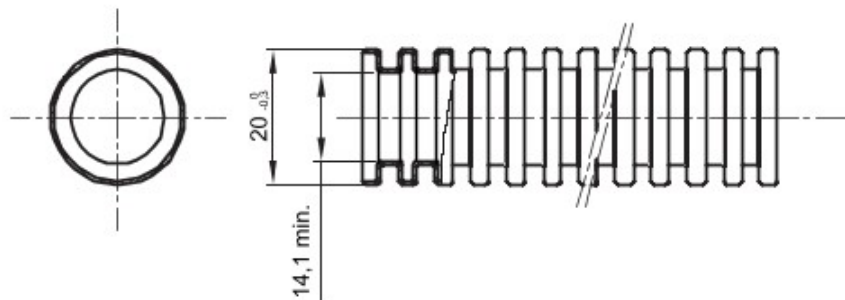

Tuburi de protecție flexibile protejate, gama FK15, realizate din PVC: clasificare 3321, disponibile în șapte diametre, de la 16 la 63 mm, în versiuni cu sau fără sondă de tras cablul, și în șase culori diferite, pentru a permite identificarea diferitelor linii electrice. Adecvat pentru sisteme electrice și/sau transmisii de date pentru instalare: montaj preponderent încastrat în podele, pereți și/sau tavane, precum și în tavane false sau podele flotante.

Culoare	Negru	Material	PVC
Tip	cu sondă de tras cablul	Tuburi Ø (mm)	20
Glow Test conductori	960 °C	Electrocod	2112
Rezistență la comprimare	3 (Mediu - 750 N)	Rezistență la impact	3 (Mediu - 2 J)
Rezistență la îndoire	2 (Pliabil)	Caracteristici electrice	2 (Cu caracteristici de izolație electrică)
Protecție la pătrunderea de obiecte solide fără accesorii	0	Protecție la pătrunderea apei	0
Rezistență la coroziune	PVC cu rezistență naturală la coroziune	Rezistență la incendii	1 (Fără propagare de flăcări)
Rezistența izolației	100 MO la 500V pentru 1 minut	Rigiditate dielectrică	2000 V la 50 Hz pentru 15 minute
Protecție la pătrunderea de obiecte solide cu cuplaj GF	4	Standard	EN 61386-1 EN 61386-22
Clasificare	3321		

DIMENSIONAL

TECHNICAL SYMBOLOGY

GWT

960 °C

STANDARDS/APPROVALS

GEWISS S.p.A. Via A. Volta, 1
24069 Cenate Sotto - Bergamo - Italy
tel. +39 035 94 61 11 fax +39 035 94 69 09

www.gewiss.com
sat@gewiss.com
Last update 27/12/2019

Data, measures, designs and pictures are shown only as informativ purposes, and could be changed without previous notice