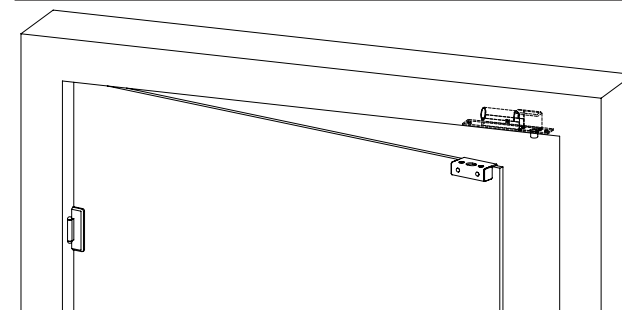

BBK-601

Contraplaca pentru montarea bolturilor pe usi de sticla

Imagine

Specificatii

- | | |
|-------------------|--------------------------|
| • Material | Aluminiu |
| • Montare | Aplicata |
| • Aplicabilitatea | Usi de sticla fara rama |
| • Grosime usa | 10 ~ 15 mm |
| • Dimensiuni | 93(L) x 50(l) x 30(A) mm |
| • Greutate: | 0.15 kg |

Dimensiuni

Schema de montare

Descriere

BBK-601 este o contraplaca ce se monteaza pe usi de sticla fara rama. Poate fi folosita cu bolturile YB-100, YB-100+, YB-100+(LED), SL-166B, YB-500A(LED), SL-133, YB-500A(LED)24V, YB-500B(LED), YB-700B(LED).