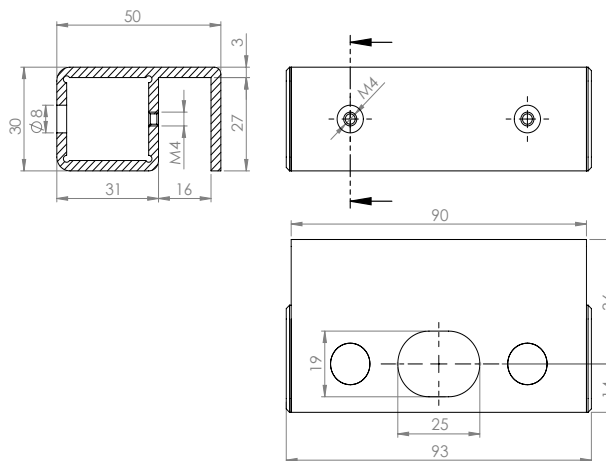

BBK-601

Contraplaca pentru montarea bolturilor pe usi de sticla

Imagine

Specificatii

- | | |
|-------------------|--------------------------|
| • Material | Aluminiu |
| • Montare | Aplicata |
| • Aplicabilitatea | Usi de sticla fara rama |
| • Grosime usa | 10 ~ 15 mm |
| • Dimensiuni | 93(L) x 50(l) x 30(A) mm |
| • Greutate: | 0.15 kg |

Dimensiuni

Schema de montare

Descriere

BBK-601 este o contraplaca ce se monteaza pe usi de sticla fara rama. Poate fi folosita cu bolturile YB-100, YB-100+, YB-100+(LED), SL-166B, YB-500A(LED), SL-133, YB-500A(LED)24V, YB-500B(LED), YB-700B(LED).