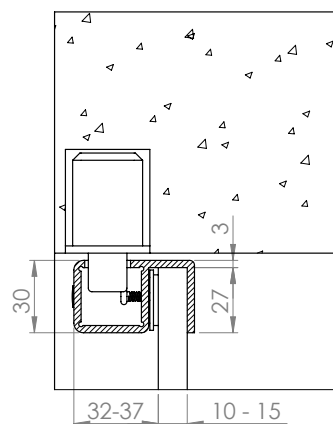

BBK-601

Contraplaca pentru montarea bolturilor pe usi de sticla

Imagine

Specificatii

- | | |
|-------------------|--------------------------|
| • Material | Aluminiu |
| • Montare | Aplicata |
| • Aplicabilitatea | Usi de sticla fara rama |
| • Grosime usa | 10 ~ 15 mm |
| • Dimensiuni | 93(L) x 50(l) x 30(A) mm |
| • Greutate: | 0.15 kg |

Dimensiuni

Schema de montare

Descriere

BBK-601 este o contraplaca ce se monteaza pe usi de sticla fara rama. Poate fi folosita cu bolturile YB-100, YB-100+, YB-100+(LED), SL-166B, YB-500A(LED), SL-133, YB-500A(LED)24V, YB-500B(LED), YB-700B(LED).