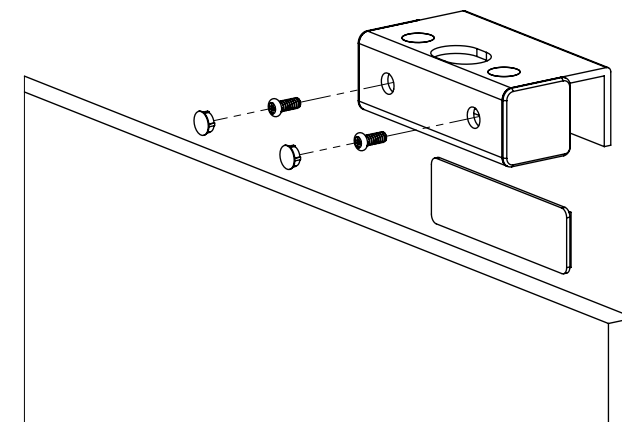

BBK-601

Contraplaca pentru montarea bolturilor pe usi de sticla

Imagine

Specificatii

- | | |
|-------------------|--------------------------|
| • Material | Aluminiu |
| • Montare | Aplicata |
| • Aplicabilitatea | Usi de sticla fara rama |
| • Grosime usa | 10 ~ 15 mm |
| • Dimensiuni | 93(L) x 50(l) x 30(A) mm |
| • Greutate: | 0.15 kg |

Dimensiuni

Schema de montare

Descriere

BBK-601 este o contraplaca ce se monteaza pe usi de sticla fara rama. Poate fi folosita cu bolturile YB-100, YB-100+, YB-100+(LED), SL-166B, YB-500A(LED), SL-133, YB-500A(LED)24V, YB-500B(LED), YB-700B(LED).