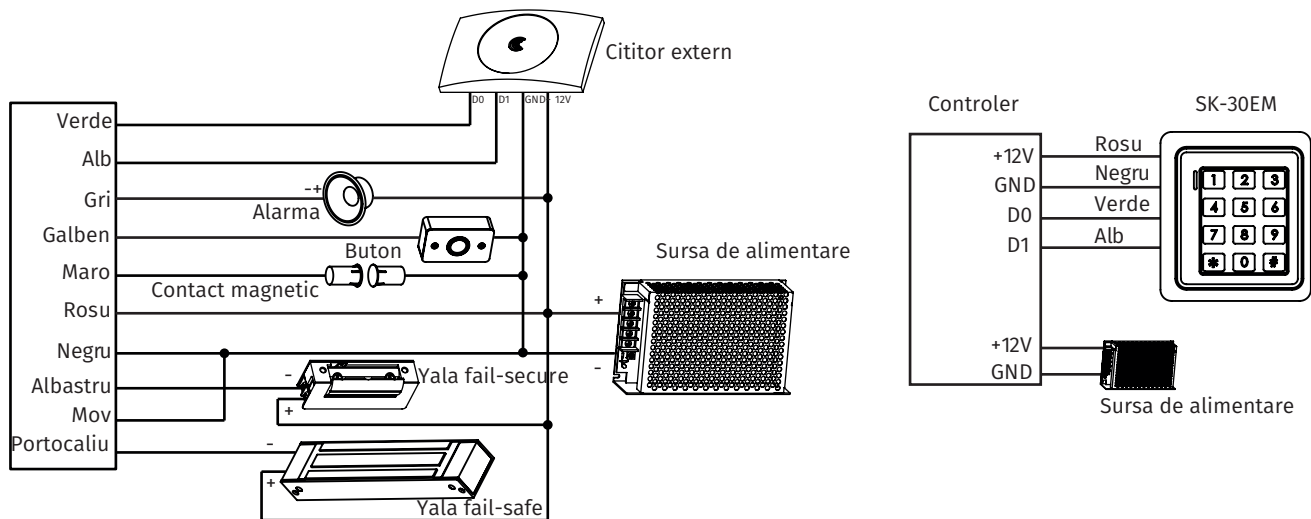

## Dimensiuni si montare

# Schema conexiuni

**YLI ETERNIT ACCES SRL**  
 A.: HAIDUCULUI 3A, CLUJ-NAPOCA  
 T.: +40 264 484989  
 W.: www.yli.ro

**SK-30EM**  
 Controller de acces standalone cu tastatura si  
 cititor de carduri EM 125kHz  
 FISA TEHNICA