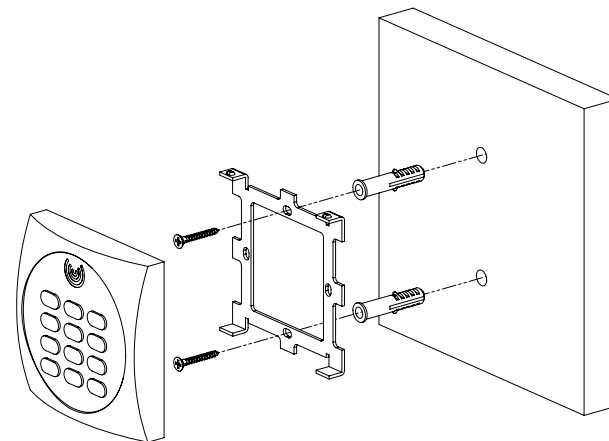

Schema de montare

Dimensiuni