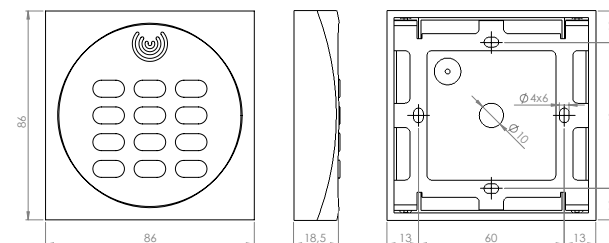

## Specificatii

- Distanța de citire: pana la 5 cm
- Timp de citire: <=300 ms
- Tag-uri compatibile: MIFARE 13.56 MHz
- Format iesire: Wiegand 34
- Alimentare: 6~14 Vcc
- Consum: <70 mA
- Temperatura: -10°C ~ +70°C
- Umiditate: 10 ~ 90%, fara condensare
- Material: ABS + PC cu textura
- Culoare: Negru
- Protectie la intemperii: IP65
- Dimensiuni: 86(H) x 86(l) x 18,5(A) mm
- Lungime cablu: 30 cm
- Masa bruta: 0.5 Kg

## Dimensiuni