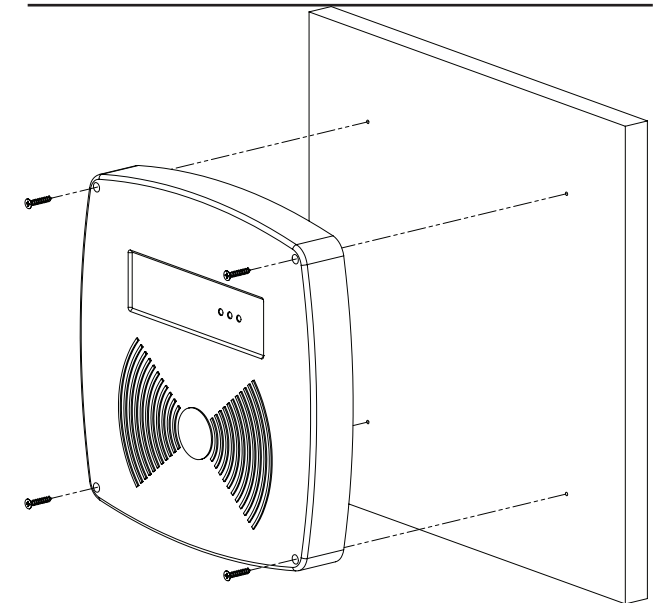

Caracteristici

- Rezistent la apa si intemperii
- Indicator LED tri-color si buzzer
- Format iesire Wiegand 26/34 (2 modele diferite)
- Distanța citire 60~100 cm cu cartele IDT-1000EM(1M)
- Posibilitate montare la interior sau la exterior

Specificatii

- Distanța de citire: 60~100cm
- Frecvența de funcționare: 125kHz
- Cartele compatibile: IDT-1000EM(1M)
- Alimentare: 12Vcc
- Consum: <200mA
- Temperatura: -10°C ~ +70°C
- Umiditate: <99%, fara condensare
- Material: ABS
- Culoare: Negru
- Protecție la intemperii: IP65
- Dimensiuni: 260(H) x 260(l) x 35(A)mm
- Masa bruta: 1.5 Kg

Conexiuni

Rosu	-	+12Vcc
Negru	-	GND
Verde	-	D0 (Wiegand)
Alb	-	D1 (Wiegand)

Dimensiuni

Montare

Observatii

EEE FAC OBIECTUL UNEI
COLECTARI SEPARATE