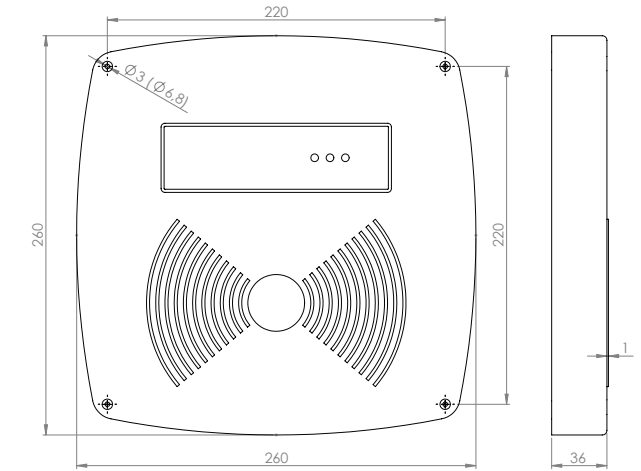

Caracteristici

- Rezistent la apa si intemperii
- Indicator LED tri-color si buzzer
- Format iesire Wiegand 26/34 (2 modele diferite)
- Distanța citire 60~100 cm cu cartele IDT-1000EM(1M)
- Posibilitate montare la interior sau la exterior

Specificatii

- Distanța de citire: 60~100cm
- Frecvența de funcționare: 125kHz
- Cartele compatibile: IDT-1000EM(1M)
- Alimentare: 12Vcc
- Consum: <200mA
- Temperatura: -10°C ~ +70°C
- Umiditate: <99%, fara condensare
- Material: ABS
- Culoare: Negru
- Protecție la intemperii: IP65
- Dimensiuni: 260(H) x 260(l) x 35(A)mm
- Masa bruta: 1.5 Kg

Conexiuni

Rosu	-	+12Vcc
Negru	-	GND
Verde	-	D0 (Wiegand)
Alb	-	D1 (Wiegand)

Dimensiuni

Montare

Observatii

EEE FAC OBIECTUL UNEI
COLECTARI SEPARATE