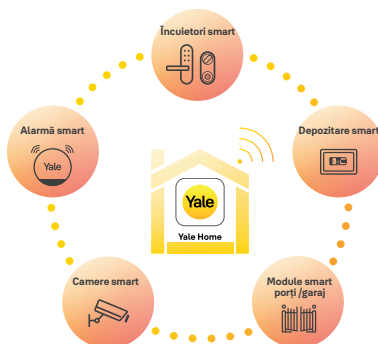

Control din aplicație

Controlează și monitorizează casa folosind aplicația Yale Home, de oriunde în lume

Mod confidențialitate

Camera se poate opri automat atunci când te întorci acasă*

Detectare persoane

*Necesită o alarmă inteligentă Yale. De exemplu, poți programa camera să intre automat în modul de confidențialitate, atunci când dezarmezi alarma.

Specificații

Caracteristici cameră	<ul style="list-style-type: none">• 1080p Full HD• Pan & Zoom Digital (până la 8x)• Vedere nocturnă (6m)• Wide Dynamic Range (WDR)
Unghi vizualizare	110°
Comunicare	Wi-Fi 2.4 GHz
Caracteristici audio	Microfon și difuzor pentru canal audio bidirecțional Audio full duplex, anulare ecou și codec audio AAC
Caracteristici smart	<ul style="list-style-type: none">• Detectare mișcare (în curând)• Zonă detectare (în curând)• Zonă confidențialitate• Detectare persoane• Detectare animale companie*
Opțiuni stocare video	<ul style="list-style-type: none">• Stocare locală încorporată pe memorie flash• Înregistrare în cloud 30 de zile*
Dimensiuni produs (L x d x İ)	70mm x 70mm x 115mm (excluzând placa de montare)
Greutate produs	106g
Alimentare	Alimentată printr-un cablu USB-C și un adaptor de alimentare (inclus în cutie)
Model produs	SV-IC-1A-V1
Cod SKU	SV-IC-1A-W-EU (EU) SV-IC-1A-W-UK (UK)

*Disponibil cu plan de abonament - verifică site-ul Yale pentru disponibilitate locală.

Smart împreună

Funcționează cu asistenții tăi vocali preferați.

Conectează cu:

Conectează alte produse din ecosistemul nostru Yale Smart Security pentru a deschide și mai multe posibilități. Consultă site-ul pentru mai multe informații.

Cum funcționează:

Descarcă aplicația noastră gratuită Yale Home pentru iOS și Android.

Yale Home

Apple, sigla Apple și iPhone sunt mărci comerciale ale Apple Inc., înregistrate în S.U.A. și în alte țări și regiuni. App Store este o marcă de serviciu a Apple Inc.