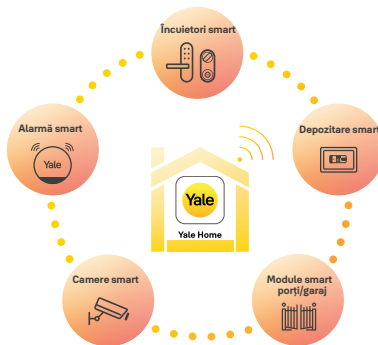

Smart împreună

Funcționează cu asistenții tăi vocali preferați

Conectează cu:

Conectează alte produse din ecosistemul nostru Yale Smart Security pentru a deschide și mai multe posibilități. Consultă site-ul pentru mai multe informații.

Cum funcționează:

Descarcă aplicația noastră gratuită Yale Home pentru iOS și Android.

Yale Home

Apple, sigla Apple și iPhone sunt mărci comerciale ale Apple Inc., înregistrate în S.U.A. și în alte țări și regiuni. App Store este o marcă de serviciu a Apple Inc.
Google, Android și Google Play sunt mărci comerciale ale Google LLC.
Asistentul Google nu este disponibil în anumite limbi și țări.
Amazon, Alexa și toate siglele asociate sunt mărci comerciale ale Amazon.com, Inc. sau ale afiliaților săi.
Pentru informații despre abilitățile Amazon Alexa și compatibilitatea țării, consultați site-ul web Amazon.

www.yalehome.com/ro

Part of ASSA ABLOY