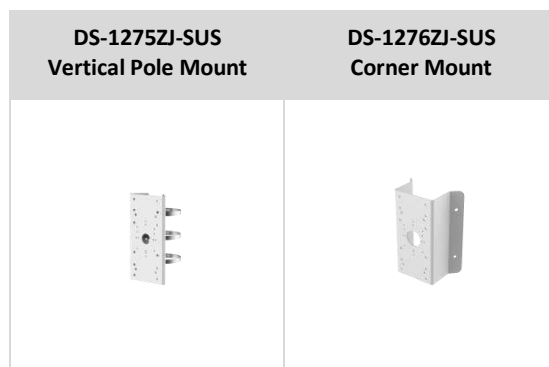

▪ Available Model

DS-2CD1343G2-IUF (2.8/4 mm)

DS-2CD1343G2-IUF(2.8/4 mm)

DS-2CD1343G2-I (2.8 mm) (Black)

▪ **Dimension**

Unit: mm (inch)

▪ **Accessory**

▪ **Optional**

DS-1276ZJ-SUS(Black) Corner Mount	DS-1271ZJ-110(Black) Pendant Mount	DS-1272ZJ-110B(Black) Wall Mount	DS-1280ZJ-S(Black) Junction Box	DS-1275ZJ-SUS(Black) Vertical Pole Mount
DS-1272ZJ-110(Black) Wall Mount	DS-2200ZJ-WAJ-110 Wall Mount	DS-2210ZJ-WA-110 Pendant Mount	DS-2200ZJ-WA-110 Wall Mount	DS-1276ZJ-SUS Corner Mount
DS-1275ZJ-SUS Vertical Pole Mount	DS-2280ZJ-WA110 Junction Box	DS-1276ZJ-SUS Corner Mount	DS-1275ZJ-SUS Vertical Pole Mount	DS-1281ZJ-S Inclined Ceiling Mount