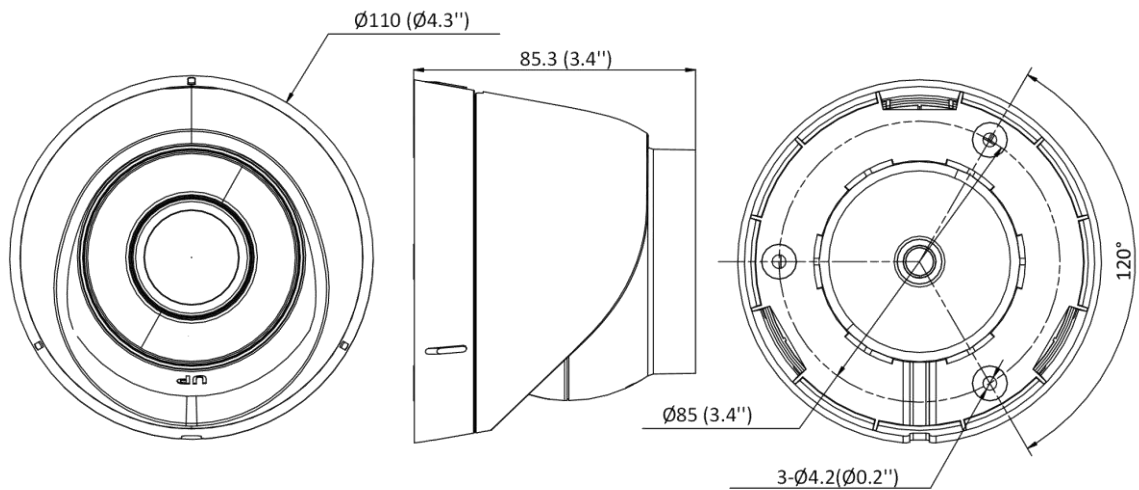

▪ Available Model

DS-2CD1343G2-IUF (2.8/4 mm)

DS-2CD1343G2-IUF(2.8/4 mm)

DS-2CD1343G2-I (2.8 mm) (Black)

▪ **Dimension**

Unit: mm (inch)

▪ **Accessory**

▪ **Optional**