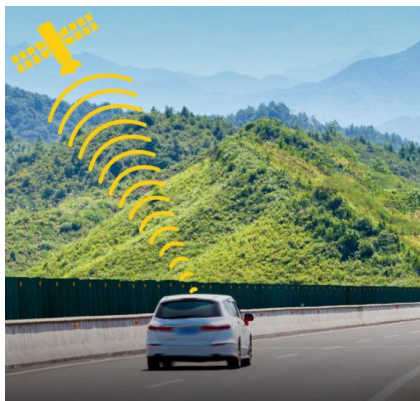

# Nextbase 422GW

**NEXTBASE**®

**Camera auto DVR Rezolutie Quad HD**  
**Display tactil IPS 2.5". Wi-Fi. Bluetooth™**  
**Aplicatie iOS, Android. Localizare GPS**  
**140° unghi de vizualizare**  
**Mod Parcare Inteligent**  
**Support magnetic, cu incarcare**  
**Compatibila cu camera spate NBDVRS2RWC**

## Filmezi in timp ce conduci

Camera auto Nextbase 422GW este solutia ideala pentru protectia ta atunci cand esti in trafic. Aceasta inregistreaza automat traseul parcurs sau tot ceea ce este interesant in drumul tau. Aceasta inregistreaza automat traseul parcurs sau tot ceea ce este interesant in drumul tau. Iar pentru mai multa siguranta si confort, poti adauga o camera spate pentru a inregistra si ceea ce se intampla in spatele autoturismului.

## Claritate si detalii incredibile

Camera fata asigura o inregistrare de inalta calitate de pana la **1440p la 30 fps Quad HD** si **un unghi de vizualizare de 140°**. Suportul magnetic cu incarcare a fost plasat pe partea frontala a camerei pentru a asigura un design mai compact si o prezenta discreta in masina.