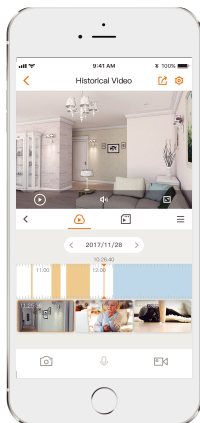

Imou

Full Color

Cruiser SE+ 4MP

Model: IPC-S41FEP/IPC-S41FEN

4MP Wi-Fi P&T Camera

Cruiser SE+ 4MP oferă monitorizare live de 4MP cu opțiunea de lentile de 3,6 mm/6 mm, Cu monitorizare live QHD de 4MP și funcții de panificare 0~355° și înclinare de 0~90°, Cruiser SE+ 4MP asigură acoperirea completă a fiecărui colț al casei tale. Acceptă patru moduri de vedere pe timp de noapte pentru o claritate clară ca ziua chiar și pe întuneric. Cu certificat IP66, camera poate fi folosită în aer liber în diferite condiții meteorologice. Cu reflector încorporat și 110dB sirenă de securitate, Cruiser SE+ 4MP ține în mod activ vizitatorii nedorți departe de ceea ce îți pasă.

Suportă NVR, stocare în cloud sau card Micro SD (până la 256 GB)

Notificare de alarmă

Trimite alerte instantanee activate de mișcare către telefonul tău mobil

Conexiune Wi-Fi

IEEE802.11b/g/n(2.4GHz)

Urmărire inteligentă

Urmărește automat obiectele în mișcare

Rămâneți aproape de ceea ce vă pasă

With
Serviciu cloud, veți avea acces la ceea ce vă interesează atâta timp cât Internetul este disponibil. Puteți înregistra videoclipuri zilnice sau în mișcare pe Cloud și le puteți reda oricând oriunde.