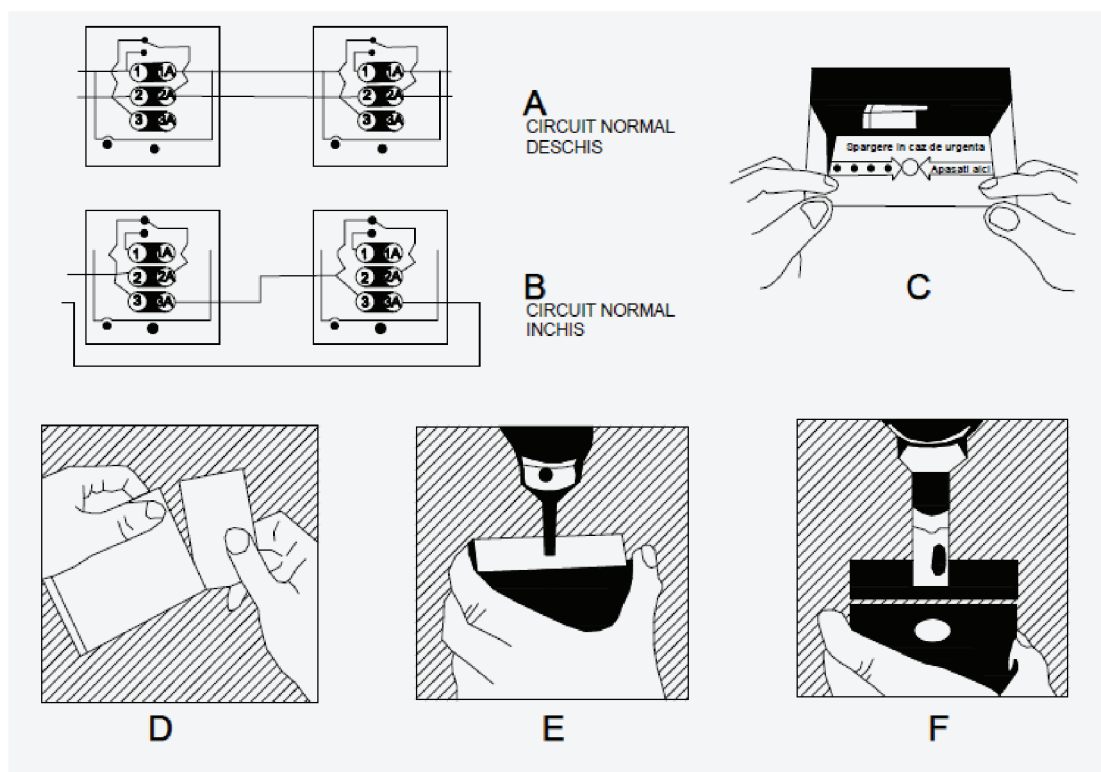

FUNCTIONARE