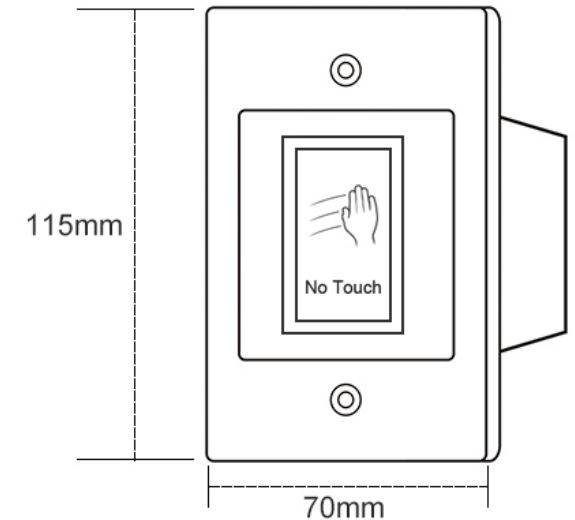

Poate fi utilizat in sisteme de control acces, pentru deschiderea/inchiderea usilor cu incuietori electrice.

Specificatii

- Montare: Incastrat
- Tip: Antivandal
- Actionare: Fara atingere
- Distanța de actionare: 3-15cm
- Functionare: Monostabil, 1 sec.
- Temporizare ajustabila: Nu
- Iesire contact: NO/COM/NC
- Curent maxim releu: 2A/24Vcc
- Alimentare: 12-24Vcc
- Consum: 25mA
- LED stare bicolor: Albastru - standby
Verde - la actionare
- Material: Otel inoxidabil
- Aplicabilitate: Interior / Exterior (ferit de apa)
- Dimensiuni buton: 115(H) x 70(H) x 25(A) mm
- Temperatura de lucru: -20°C~+60°C
- Umiditate: 0~86%
- Masa bruta: 0.16kg

Conexiuni electrice

Ajustare distanta de actionare

Pe spatele dispozitivului, in partea stanga a mufei de conexiuni, se afla un potentiometru cu ajutorul caruia se ajusteaza distanta de actionare.

Dimensiuni