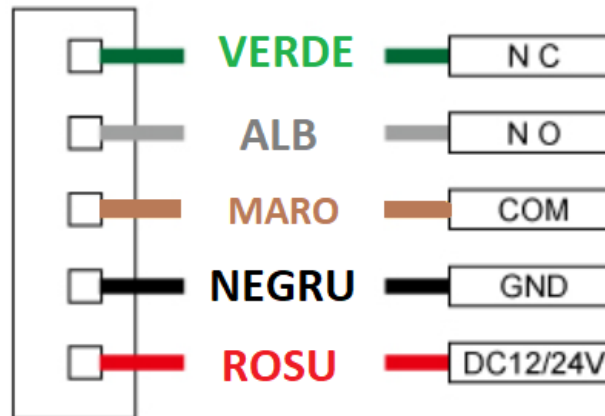

EBUTTON 2

Buton de iesire incastabil cu infrarosu si LED de stare bicolor, distanta de actionare ajustabila

Imagine

Descriere

EBUTTON 2 este un buton de iesire incastabil din otel inoxidabil cu actionare fara atingere si LED de stare.

Actionarea butonului se face prin simpla apropiere a palmei, nefiind necesara atingerea acestuia, distanta de actionare este ajustabila intre 3 si 15cm.

LED-ul de stare bicolor este activ albastru in standby si verde la actionare.

Poate fi utilizat in sisteme de control acces, pentru deschiderea/inchiderea usilor cu incuietori electrice.

Specificatii

- Montare: Incastrat
- Tip: Antivandal
- Actionare: Fara atingere
- Distanța de actionare: 3-15cm
- Functionare: Monostabil, 1 sec.
- Temporizare ajustabila: Nu
- Iesire contact: NO/COM/NC
- Curent maxim releu: 2A/24Vcc
- Alimentare: 12-24Vcc
- Consum: 25mA
- LED stare bicolor: Albastru - standby
Verde - la actionare
- Material: Otel inoxidabil
- Aplicabilitate: Interior / Exterior (ferit de apa)
- Dimensiuni buton: 115(H) x 70(H) x 25(A) mm
- Temperatura de lucru: -20°C~+60°C
- Umiditate: 0~86%
- Masa bruta: 0.16kg

Conexiuni electrice

Ajustare distanta de actionare

Pe spatele dispozitivului, in partea stanga a mufei de conexiuni, se afla un potentiometru cu ajutorul caruia se ajusteaza distanta de actionare.

Dimensiuni