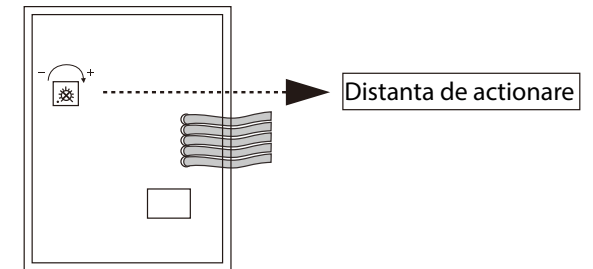

EBUTTON 2

Buton de iesire incastabil cu infrarosu si LED de stare bicolor, distanta de actionare ajustabila

Imagine

Descriere

EBUTTON 2 este un buton de iesire incastabil din otel inoxidabil cu actionare fara atingere si LED de stare.

Actionarea butonului se face prin simpla apropiere a palmei, nefiind necesara atingerea acestuia, distanta de actionare este ajustabila intre 3 si 15cm.

LED-ul de stare bicolor este activ albastru in standby si verde la actionare.

Poate fi utilizat in sisteme de control acces, pentru deschiderea/inchiderea usilor cu incuietori electrice.

Specificatii

- Montare: Incastrat
- Tip: Antivandal
- Actionare: Fara atingere
- Distanța de actionare: 3-15cm
- Functionare: Monostabil, 1 sec.
- Temporizare ajustabila: Nu
- Iesire contact: NO/COM/NC
- Curent maxim releu: 2A/24Vcc
- Alimentare: 12-24Vcc
- Consum: 25mA
- LED stare bicolor: Albastru - standby
Verde - la actionare
- Material: Otel inoxidabil
- Aplicabilitate: Interior / Exterior (ferit de apa)
- Dimensiuni buton: 115(H) x 70(H) x 25(A) mm
- Temperatura de lucru: -20°C~+60°C
- Umiditate: 0~86%
- Masa bruta: 0.16kg

Conexiuni electrice

Ajustare distanta de actionare

Pe spatele dispozitivului, in partea stanga a mufei de conexiuni, se afla un potentiometru cu ajutorul caruia se ajusteaza distanta de actionare.

Dimensiuni