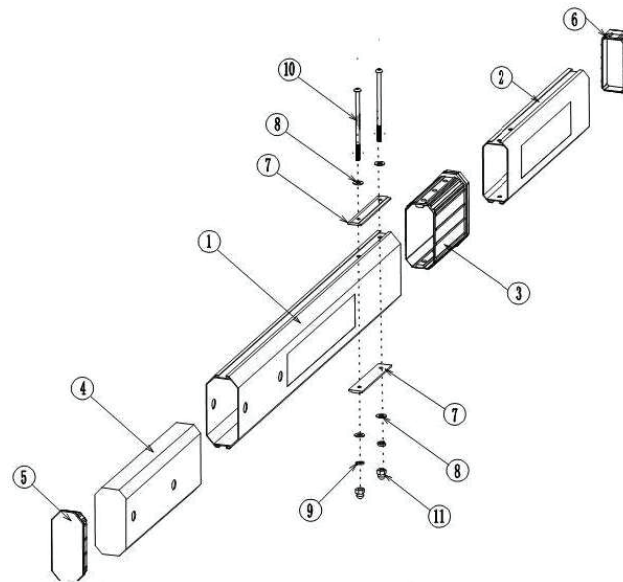

YK-BAR1H-TS6M

Brat telescopic bariera, cu posibilitate de reglare a lungimii de la 3.8 m pana la 6 m

Imagine

Descriere

Brat telescopic bariera, cu posibilitate de reglare a lungimii de la 3.8 m pana la 6 m, din aluminiu cu elemente reflectorizante.

Bratul are armatura interioara pentru rezistenta sporita la indoire/ rupere. Prinderea se face pe orizontala.

Se recomanda sustinerea bratului pe picior si utilizarea unei garnituri din cauciuc pentru a minimiza socurile mecanice in cazul lovirii accidentale a bratului.

Specificatii tehnice

• Material	Aluminiu
• Dimensiuni	3.8 ~ 6m
• Masa:	7 kg
• Culoare:	Alb
• Finisaj:	Vopsit in camp electrostatic
• Compatibilitate:	YK-BAR1021-3, YK-BAR1021-6, YK-BAR6011, YK-BAR7011, YK-BAR801J-16

Instalare

Dimensiuni brat

Observatii

EEE FAC OBIECTUL UNEI
COLECTARI SEPARATE