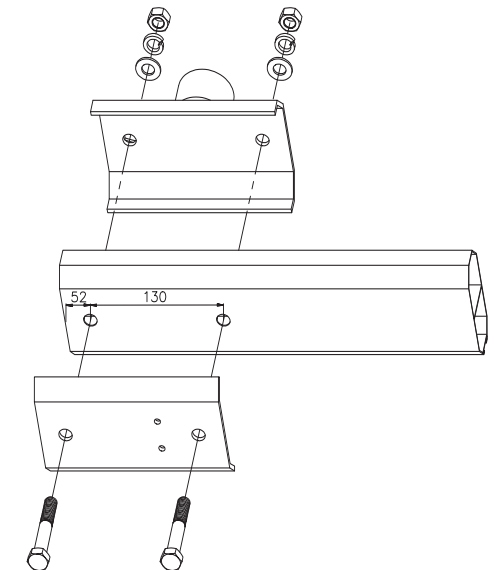

YK-BAR1H-TS6M

Brat telescopic bariera, cu posibilitate de reglare a lungimii de la 3.8 m pana la 6 m

Imagine

Descriere

Brat telescopic bariera, cu posibilitate de reglare a lungimii de la 3.8 m pana la 6 m, din aluminiu cu elemente reflectorizante.

Bratul are armatura interioara pentru rezistenta sporita la indoire/ rupere. Prinderea se face pe orizontala.

Se recomanda sustinerea bratului pe picior si utilizarea unei garnituri din cauciuc pentru a minimiza socurile mecanice in cazul lovirii accidentale a bratului.

Specificatii tehnice

• Material	Aluminiu
• Dimensiuni	3.8 ~ 6m
• Masa:	7 kg
• Culoare:	Alb
• Finisaj:	Vopsit in camp electrostatic
• Compatibilitate:	YK-BAR1021-3, YK-BAR1021-6, YK-BAR6011, YK-BAR7011, YK-BAR801J-16

Instalare

Dimensiuni brat

Observatii

EEE FAC OBIECTUL UNEI
COLECTARI SEPARATE