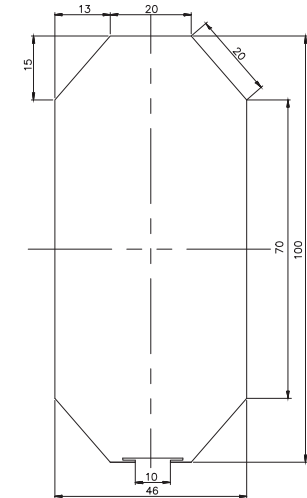

YK-BAR1H-TS6M

Brat telescopic bariera, cu posibilitate de reglare a lungimii de la 3.8 m pana la 6 m

Imagine

Descriere

Brat telescopic bariera, cu posibilitate de reglare a lungimii de la 3.8 m pana la 6 m, din aluminiu cu elemente reflectorizante.

Bratul are armatura interioara pentru rezistenta sporita la indoire/ rupere. Prinderea se face pe orizontala.

Se recomanda sustinerea bratului pe picior si utilizarea unei garnituri din cauciuc pentru a minimiza socurile mecanice in cazul lovirii accidentale a bratului.

Specificatii tehnice

• Material	Aluminiu
• Dimensiuni	3.8 ~ 6m
• Masa:	7 kg
• Culoare:	Alb
• Finisaj:	Vopsit in camp electrostatic
• Compatibilitate:	YK-BAR1021-3, YK-BAR1021-6, YK-BAR6011, YK-BAR7011, YK-BAR801J-16

Instalare

Dimensiuni brat

Observatii

EEE FAC OBIECTUL UNEI
COLECTARI SEPARATE