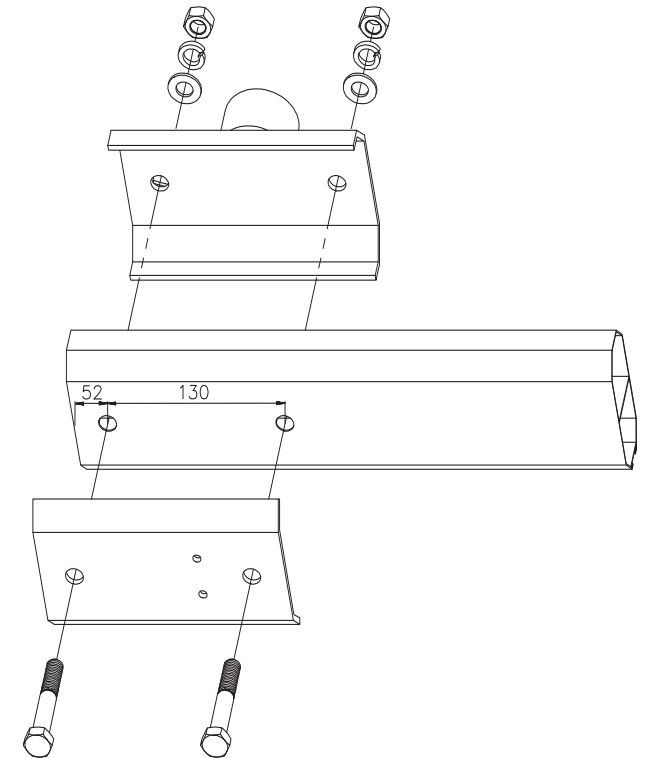

YK-BAR1H

Brat bariera din aluminiu cu elemente reflectorizante
4.5/5.5/5/6 m

Imagine

Descriere

Brat bariera din aluminiu cu banda reflectorizanta. Bratul are armatura interioara pentru rezistenta sporita la indoire/ruptura. Prinderea se face pe orizontala. Se recomanda sustinerea bratului pe picior si utilizarea unei garnituri din cauciuc, pentru a minimiza socurile mecanice in cazul lovirii accidentale a bratului.

Accesorii disponibile: YK-BAR-GAR, YK-BAR-SBM si YK-BAR-SB.

Specificatii tehnice

• Material	Aluminiu
• Dimensiuni	450/550/500/600(L) x 4.6(l) x 10(H) cm
• Masa bruta:	4.73/5.65/5.2/6.1 kg
• Culoare:	Alb
• Finisaj:	Vopsit in camp electrostatic
• Compatibilitate:	YK-BAR1021-3, YK-BAR1021-6, YK-BAR6011, YK-BAR7011, YK-BAR801J

Dimensiuni si instalare

Observatii

EEE FAC OBIECTUL UNEI
COLECTARI SEPARATE