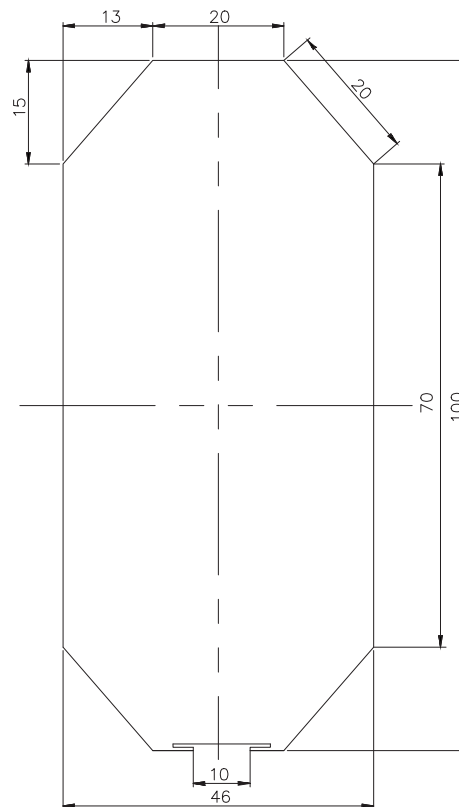

Dimensiuni si instalare

Observatii

EEE FAC OBIECTUL UNEI
COLECTARI SEPARATE