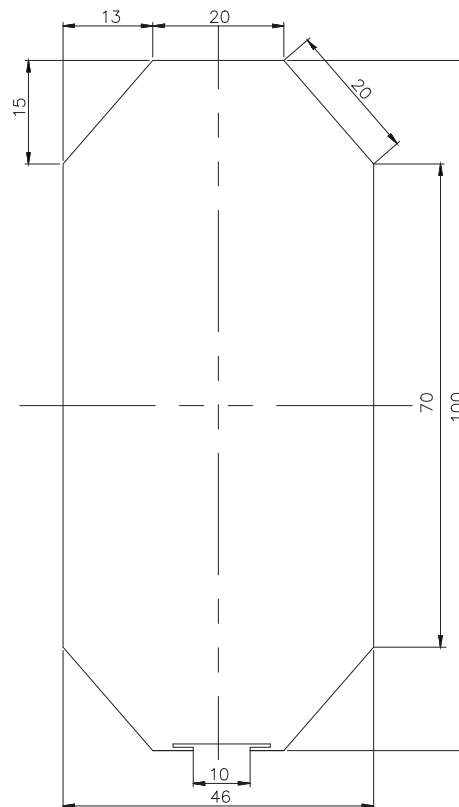

## Specificatii tehnice

• Material	Aluminiu
• Dimensiuni	450/550/500/600(L) x 4.6(l) x 10(H) cm
• Masa bruta:	4.73/5.65/5.2/6.1 kg
• Culoare:	Alb
• Finisaj:	Vopsit in camp electrostatic
• Compatibilitate:	YK-BAR1021-3, YK-BAR1021-6, YK-BAR6011, YK-BAR7011, YK-BAR801J

## Dimensiuni si instalare