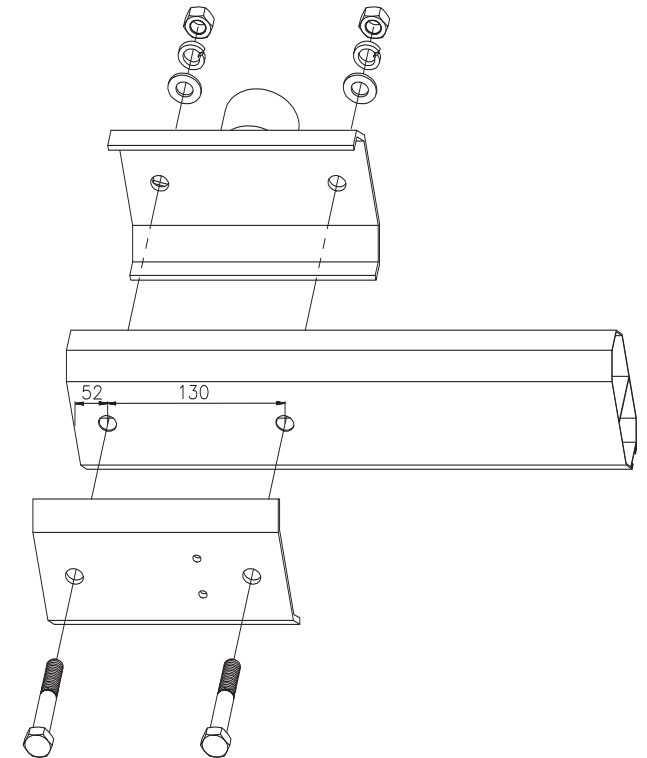

Dimensiuni si instalare

Observatii

EEE FAC OBIECTUL UNEI
COLECTARI SEPARATE