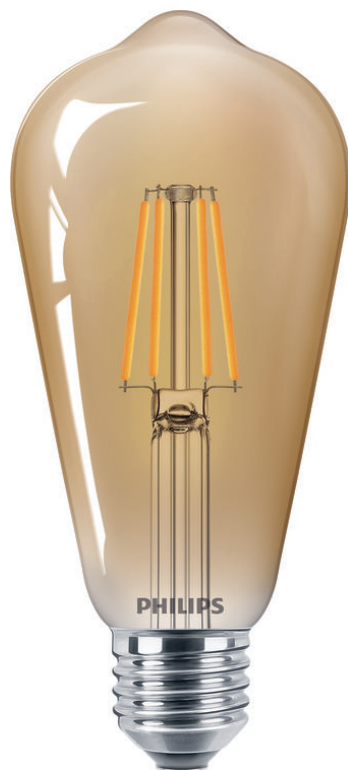

PHILIPS

Bec

LED

4 W – 35 W

E27

Alb cald

8718699673543

Proiectate pentru a fi văzute

Vă prezentăm noua familie de lămpi vintage Philips Deco LED Giant, o colecție care amintește de becurile cu incandescență familiare. Acestea ies în evidență atunci când sunt folosite ca element central, adăugând o notă de nostalgie interiorului dvs.

Caracteristicile unui bec

- Intensitate luminoasă reglabilă: Nu
- Domeniu de utilizare: Interior
- Formă lampă: Bec nedirecțional
- Soclu: E27
- Tehnologie: LED

Dimensiunile becului

- Înălțime: 14,2 cm
- Greutate: 0,05 kg
- Lățime: 6,4 cm