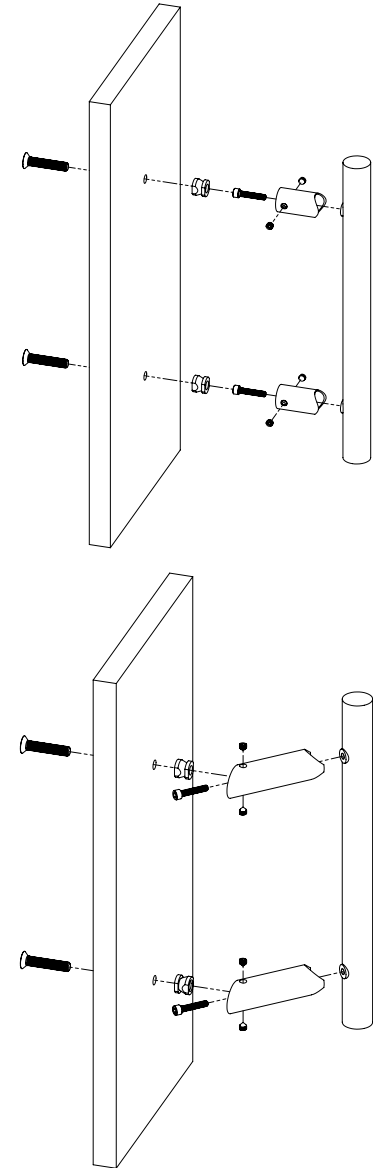

YHT-300/32

Bara tragatoare de 300 [mm] si diametru de 32 [mm]

Imagine

Descriere

YHT-300/32 este o bara tragatoare, cu lungimea de 300 [mm] si diametrul de 32 [mm], destinata usilor cu deschidere prin tragere.

Este compatibila cu YH-LEG45/32; YH-LEG90/32.

Specificatii tehnice

Material:	Inox
Finisaj:	Satin
Lungime:	300 [mm]
Diametru:	32 [mm]
Compatibilitate:	YH-LEG45/32 YH-LEG90/32

Dimensiuni

Schema de instalare