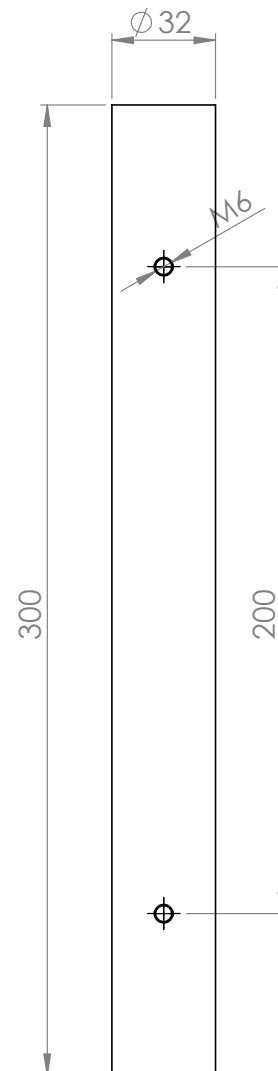

YHT-300/32

Bara tragatoare de 300 [mm] si diametru de 32 [mm]

Imagine

Descriere

YHT-300/32 este o bara tragatoare, cu lungimea de 300 [mm] si diametrul de 32 [mm], destinata usilor cu deschidere prin tragere.

Este compatibila cu YH-LEG45/32; YH-LEG90/32.

Specificatii tehnice

Material:	Inox
Finisaj:	Satin
Lungime:	300 [mm]
Diametru:	32 [mm]
Compatibilitate:	YH-LEG45/32 YH-LEG90/32

Dimensiuni

Schema de instalare