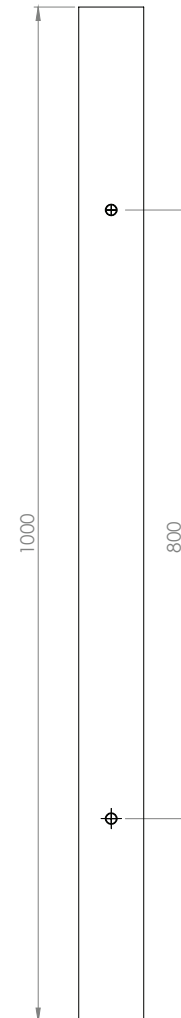

# YHT-1000/32

Bara tragatoare de 1000 mm si diametru de 32 mm

## Descriere

YHT-1000/32 este o bara tragatoare, cu lungimea de 1000 mm si diametrul de 32 mm, destinata usilor cu deschidere prin tragere.

Este compatibila cu YH-LEG45/32; YH-LEG90/32.

## Specificatii tehnice

Material:	Inox
Finisaj:	Satin
Lungime:	1000 mm
Diametru:	32 mm
Compatibilitate:	<b>YH-LEG45/32</b> <b>YH-LEG90/32</b>

## Dimensiuni