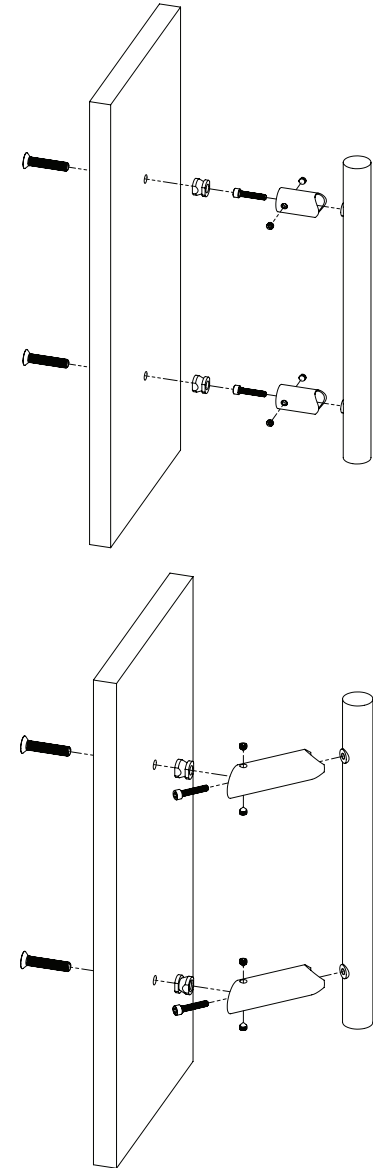

Schema de instalare

Observatii

EEE FAC OBIECTUL UNEI
COLECTARI SEPARATE