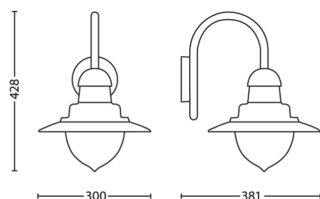

PHILIPS

Lampă de perete

myGarden

Raindrop

antracit

01652/52/PN