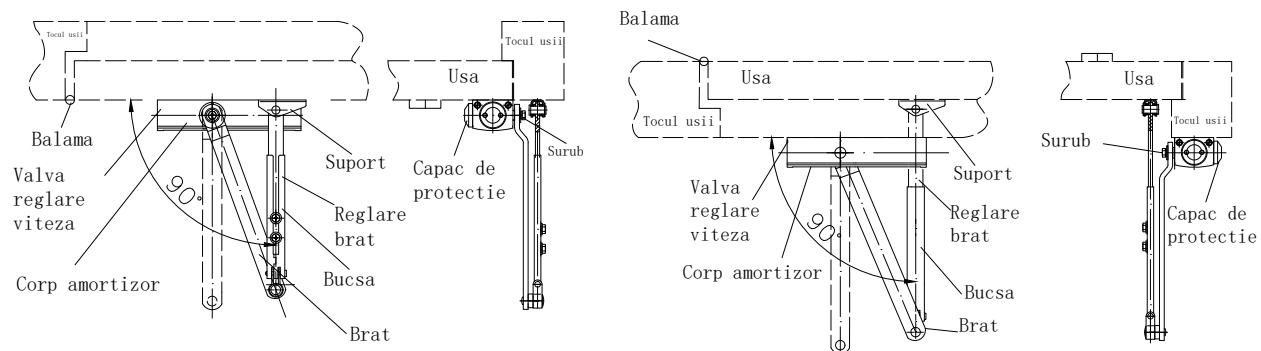

SA-803-SV/WH

Amortizor hidraulic cu brat pentru usi de 25 - 120 kg

Imagine

Descriere

Amortizor hidraulic cu brat pentru usi de la 25 kg pana la 120 kg, ajustabil.

Latimea maxima acceptata a usii este de 1200 mm. Permite ajustarea inchiderii usii pe 4 intervale, EN2, EN3, EN4, EN5.

Caracteristici

- Ulei hidraulic termostabil
- Viteza de inchidere si blocare ajustabile
- Ajustare intarziere timp
- Valva ajustare interval deschidere
- Lungime brat ajustabila
- Montare universala: stanga sau dreapta, pe toc sau pe usa
- Deschidere pana la 180°

Specificatii

Greutate usa:	25 ~ 120 kg
Latime usa:	900 ~ 1200 mm
Material:	Aluminiu turnat
Culoare:	Argintiu sau alb
Montare:	Stanga/dreapta, toc/usa
Unghi deschidere usa:	180°
Dimensiuni:	60(H) x 227(l) x 43.5(A) mm
Masa bruta:	2.24 kg

Parti si functii

Montare pe toc/usa

Interval deschidere/inchidere

Observatii

EEE FAC OBIECTUL UNEI
COLECTARI SEPARATE