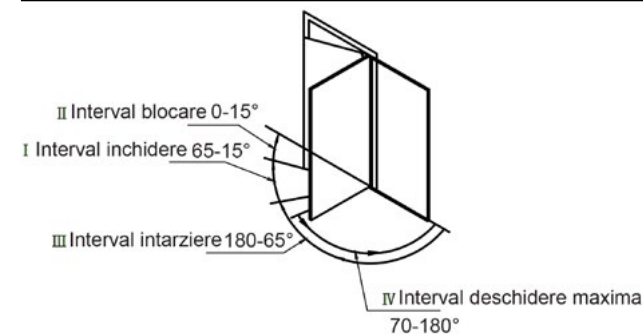

Interval deschidere/inchidere

Observatii

EEE FAC OBIECTUL UNEI
COLECTARI SEPARATE