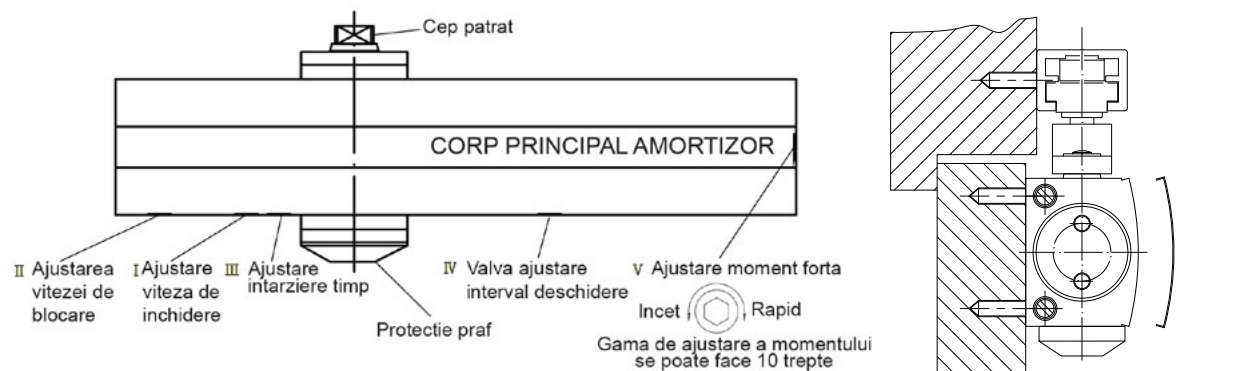

Parti si functii

Montare pe toc/usa