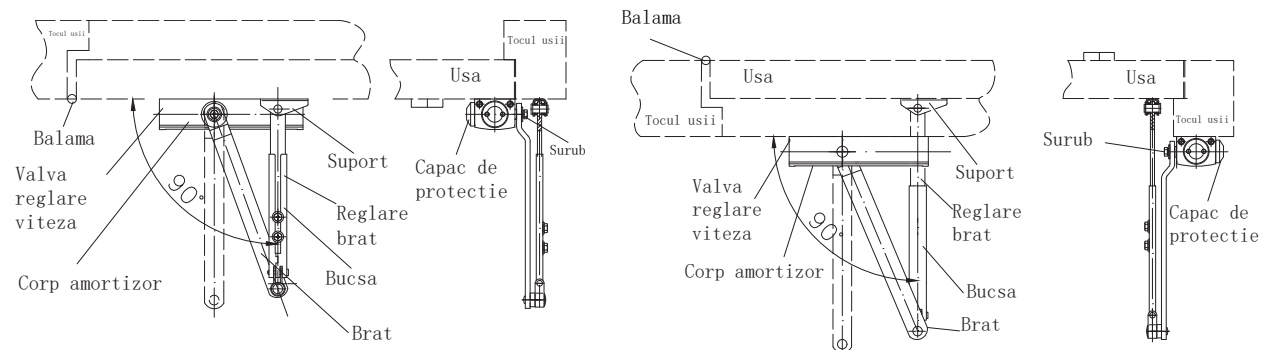

Montare pe toc/usa