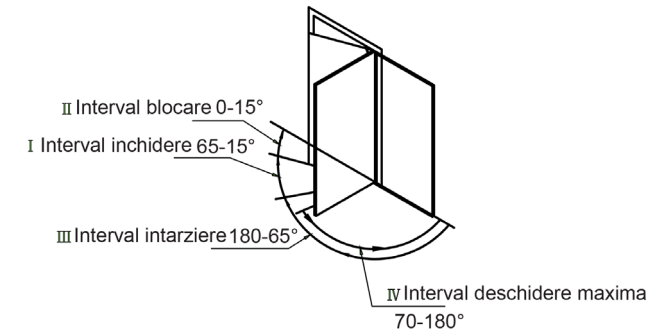

Interval deschidere/inchidere