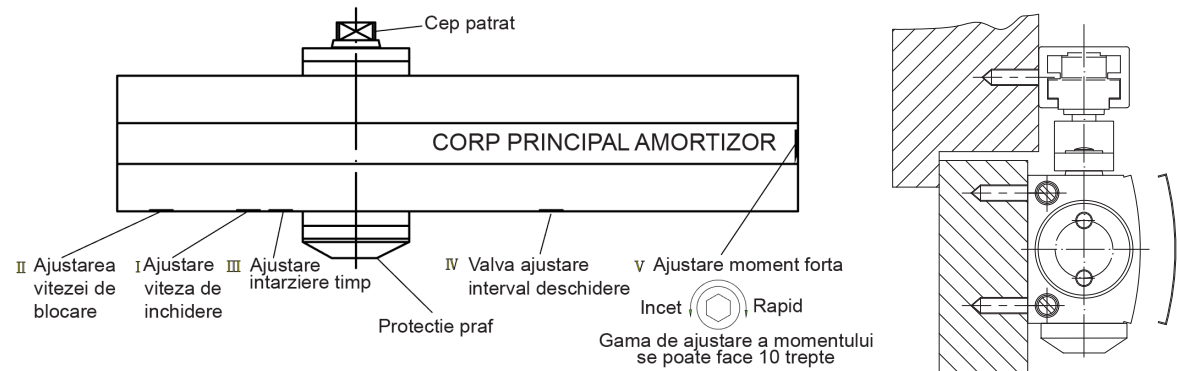

Parti si functii