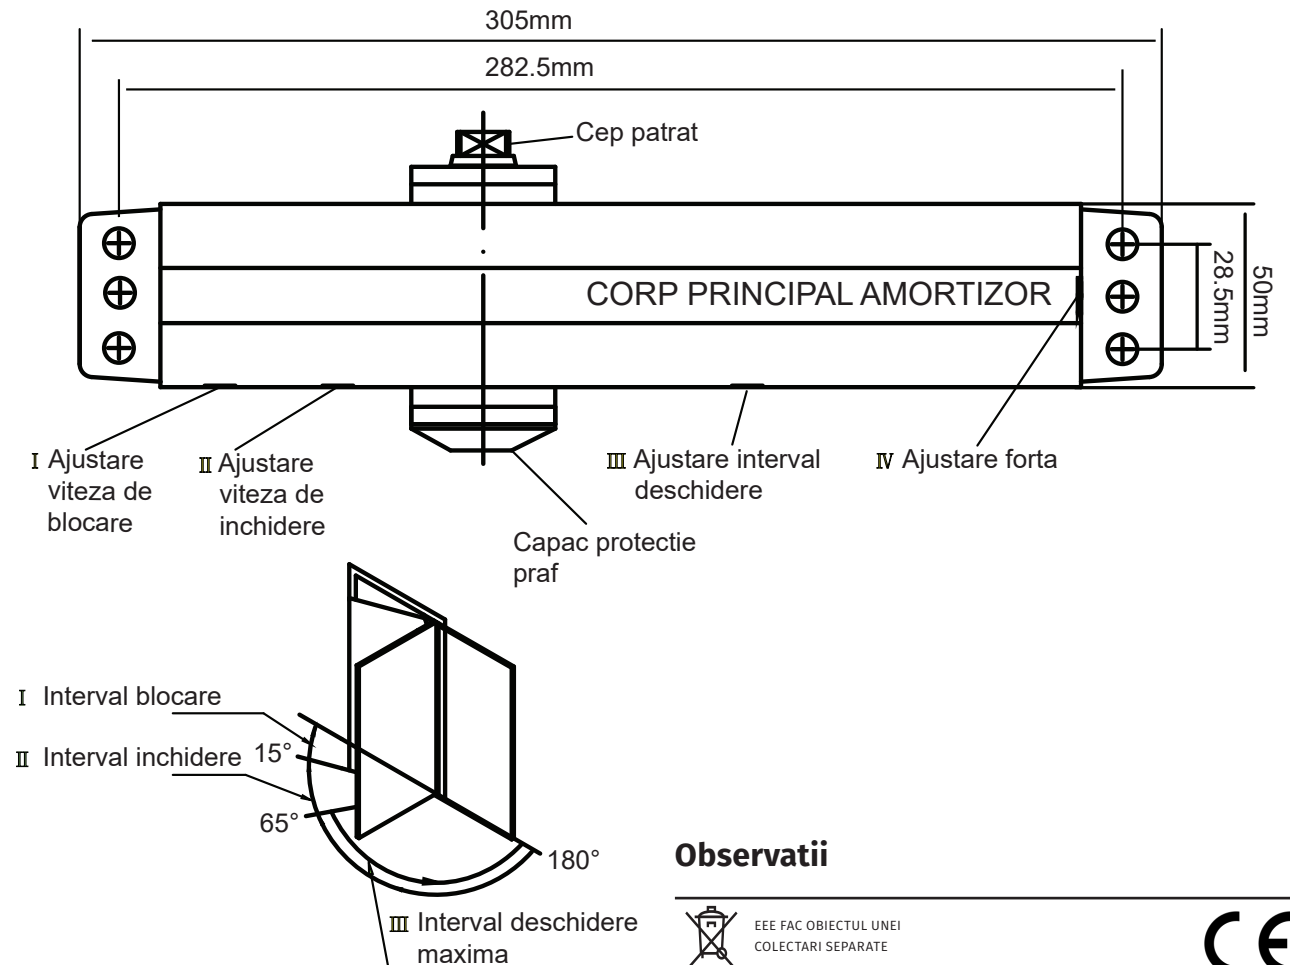

Parti si functii

Observatii

EEE FAC OBIECTUL UNEI
COLECTARI SEPARATE