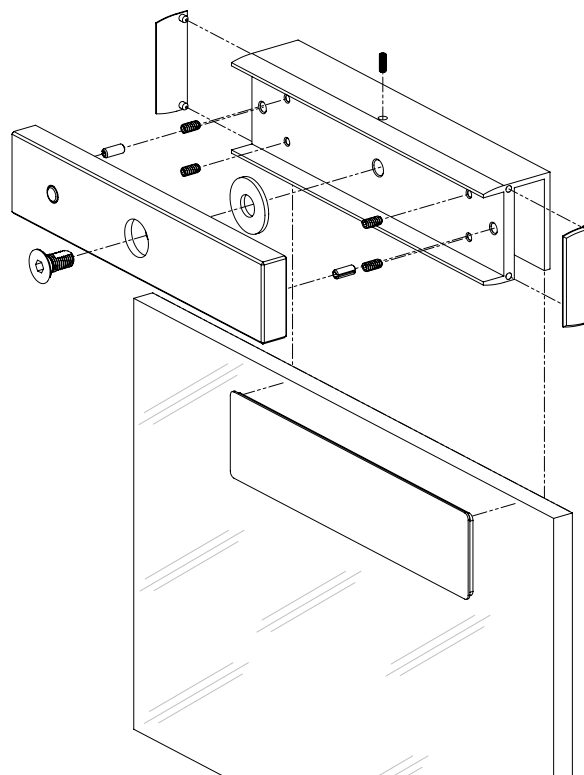

Descriere

MBK-280U-N este un suport in forma de „U” pentru montarea contraplații electromagnetilor YM-280N(LED) pe usi de sticla cu grosime de 8 ~ 14 mm.

Specificatii

•Material:	Aluminiu anodizat
•Tip:	Suport „U”
•Instalare:	Aplicata
•Compatibilitate:	Contraplațiile electromagnetilor YM-280N(LED)
•Tip usa:	Usa de sticla
•Grosime usa:	8 ~ 14 mm
•Lungime suport "U":	180 mm
•Latime suport "U":	45 mm
•Inaltime suport "U":	35.5 mm
•Masa bruta:	0.36 kg

Dimensiuni

Suport "U"

Schema de montare

Instalare

Observatii

EEE FAC OBIECTUL UNEI
COLECTARI SEPARATE