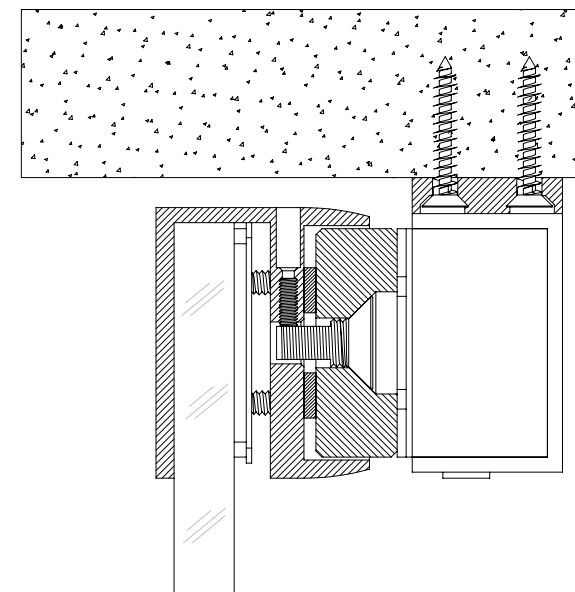

Descriere

MBK-280U-N este un suport in forma de „U” pentru montarea contraplații electromagnetilor YM-280N(LED) pe usi de sticla cu grosime de 8 ~ 14 mm.

Specificatii

•Material:	Aluminiu anodizat
•Tip:	Suport „U”
•Instalare:	Aplicata
•Compatibilitate:	Contraplațiile electromagnetilor YM-280N(LED)
•Tip usa:	Usa de sticla
•Grosime usa:	8 ~ 14 mm
•Lungime suport "U":	180 mm
•Latime suport "U":	45 mm
•Inaltime suport "U":	35.5 mm
•Masa bruta:	0.36 kg

Dimensiuni

Suport "U"

Schema de montare

Instalare

Observatii

EEE FAC OBIECTUL UNEI
COLECTARI SEPARATE