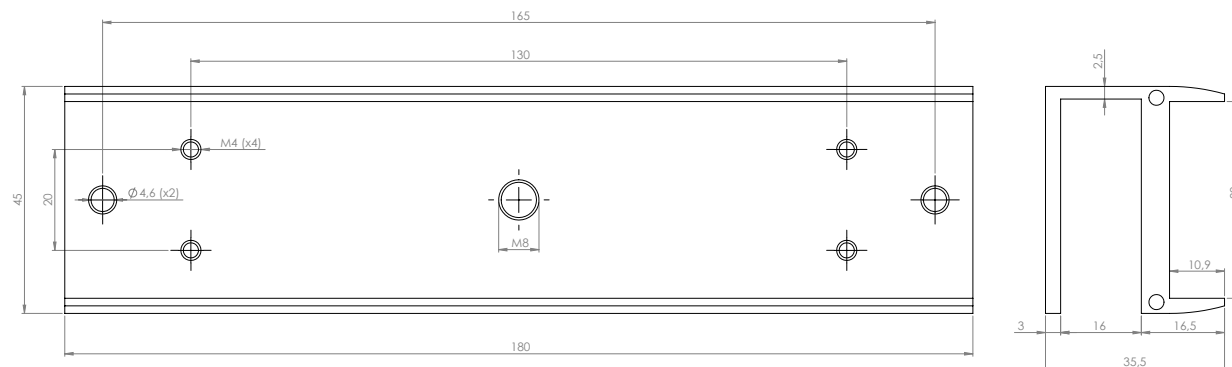

Descriere

MBK-280U-N este un suport in forma de „U” pentru montarea contraplații electromagnetilor YM-280N(LED) pe usi de sticla cu grosime de 8 ~ 14 mm.

Specificatii

•Material:	Aluminiu anodizat
•Tip:	Suport „U”
•Instalare:	Aplicata
•Compatibilitate:	Contraplațiile electromagnetilor YM-280N(LED)
•Tip usa:	Usa de sticla
•Grosime usa:	8 ~ 14 mm
•Lungime suport "U":	180 mm
•Latime suport "U":	45 mm
•Inaltime suport "U":	35.5 mm
•Masa bruta:	0.36 kg

Dimensiuni

Suport "U"

Schema de montare

Instalare

Observatii

EEE FAC OBIECTUL UNEI
COLECTARI SEPARATE